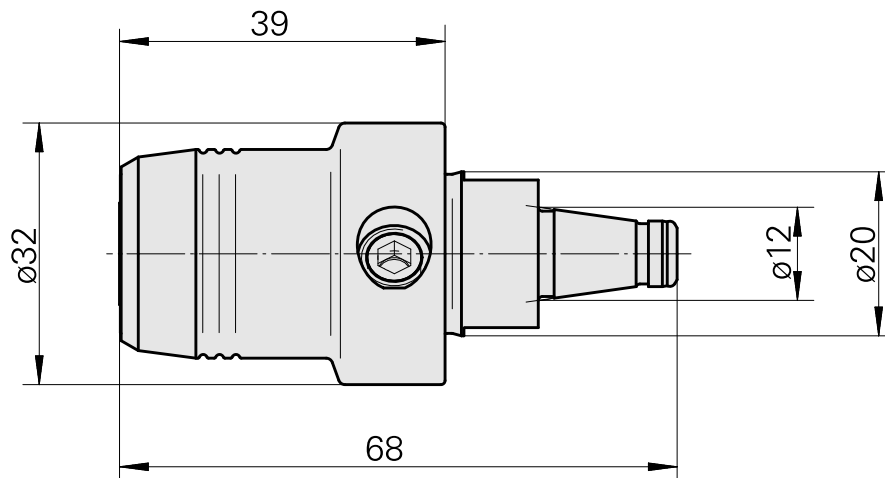

WFB 20-12 Hydrodehn D8

Technische Daten

WZH Zubehörkategorie

WFB 20-12

Aufnahme

Hydrodehn D8

Schnellwechseleinsätze

Hydrodehnaufnahme