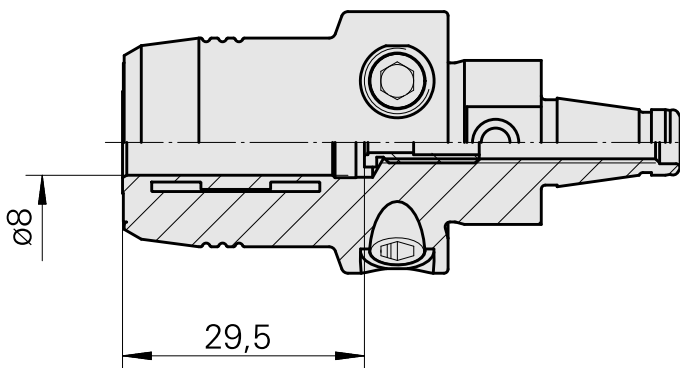

WFB 20-12 Hydrodehn D8

Technische Daten

WZH Zubehörkategorie

WFB 20-12

Aufnahme

Hydrodehn D8

Schnellwechseleinsätze

Hydrodehnaufnahme