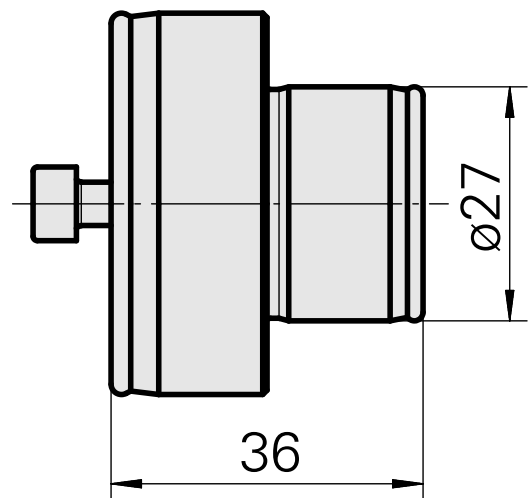

Adapterbolzen, für Einstellvorrichtung

Technische Daten

WZH Zubehörkategorie

Adapterbolzen D27

Dokumente

Für dieses Produkt sind keine Downloads vorhanden