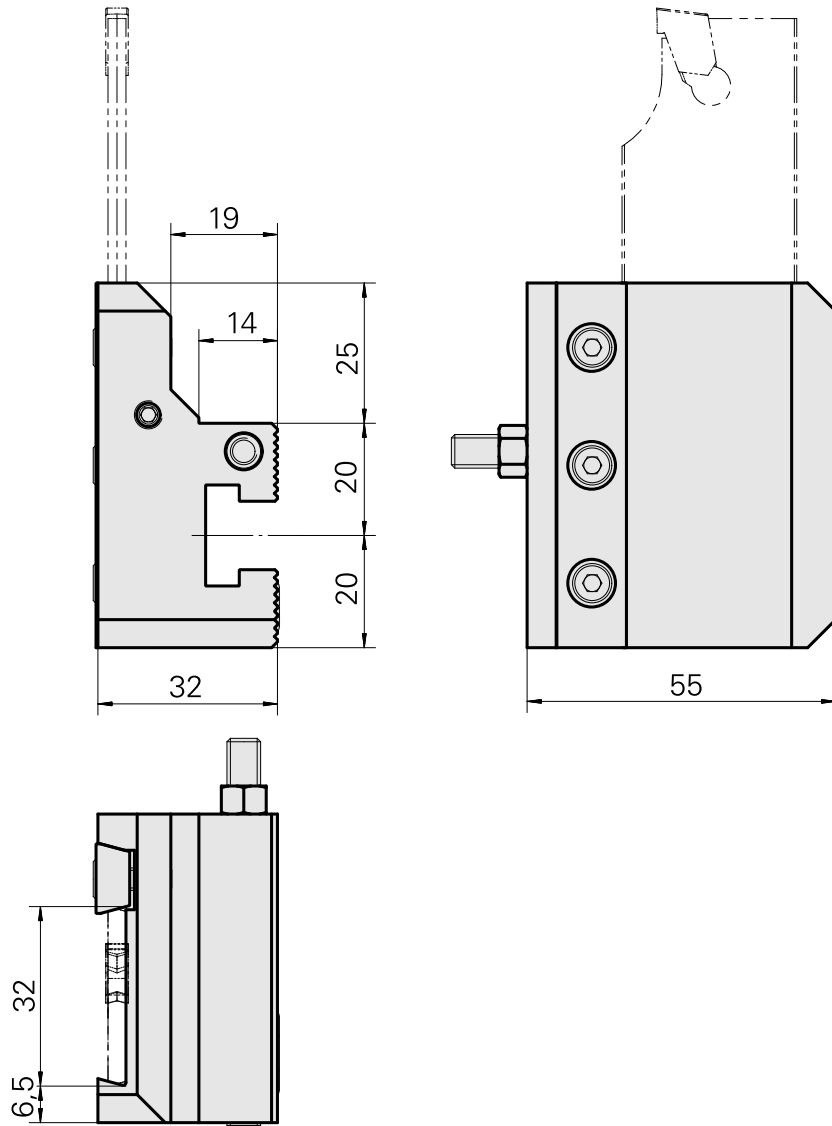

Stechhaltestück Trapez 32x5, vertikal einstellbar

Technische Daten

Antrieb	nicht angetrieben
Kühlung	außen und innen
Druck	20 bar
Aufnahme	Trapez 32x5
X [mm]	45
Y [mm]	-
Z [mm]	32
Produkte INDEX TRAUB	C100 • TNX65/42