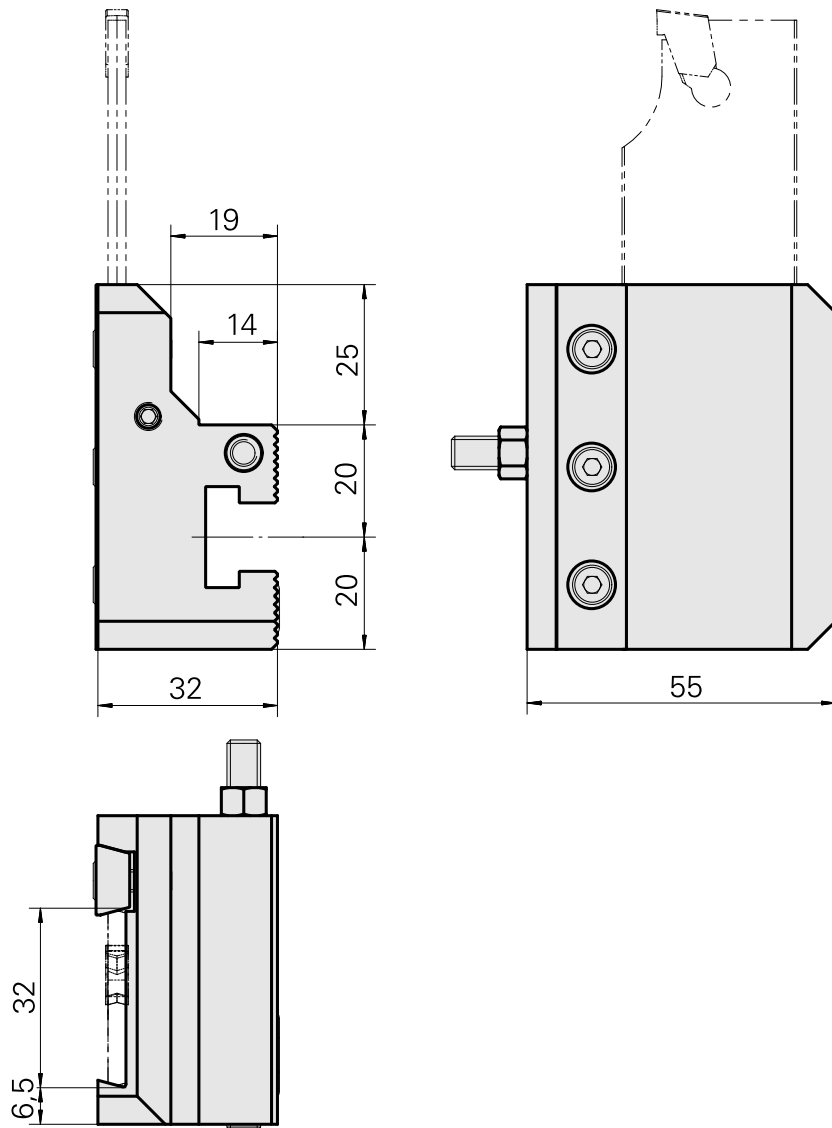

Pièce support plong/fonçage Trapèze 32x5, réglable dans le sens vertical

Données techniques

Entraînement	non entraîné
Arrosage	central et extérieur
Pression	20 bar
Attachement	Trapèze 32x5
X [mm]	45
Y [mm]	–
Z [mm]	32
Produits INDEX TRAUB	C100 • TNX65/42