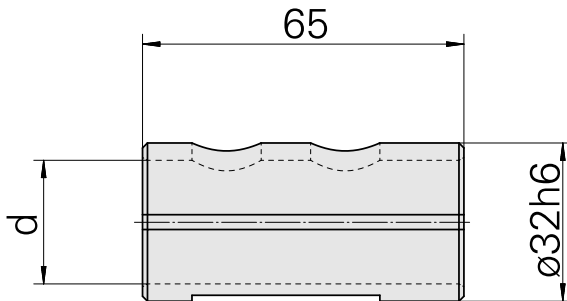

Aufnahmebuchse D32/ 10mm

Technische Daten

| | |
|----------------------|----------------|
| WZH Zubehörkategorie | Aufnahmebuchse |
| Aufnahme | D32 |
| Werkzeugaufnahme | 10mm |

Dokumente

Für dieses Produkt sind keine Downloads vorhanden