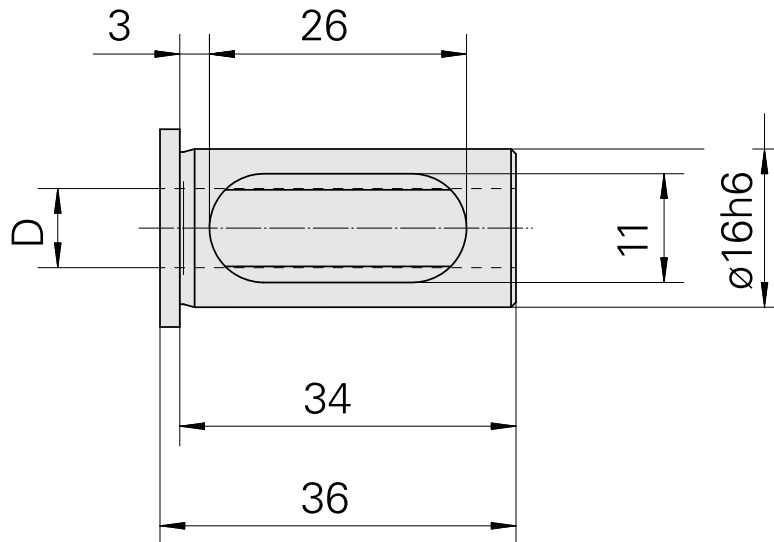

Aufnahmebuchse mit Bund D16/ 4mm

Technische Daten

WZH Zubehörkategorie	Aufnahmebuchse mit Bund
Aufnahme	D16
Werkzeugaufnahme	4mm

Dokumente

Für dieses Produkt sind keine Downloads vorhanden