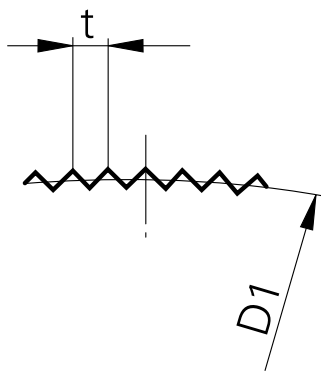

## Rändelrad, Form AA, t = 1,5 mm

### Technische Daten

WZH Zubehörkategorie

Rändelrolle

Werkzeugaufnahme

6mm