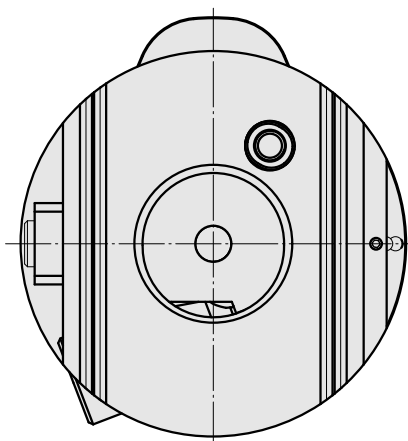

Voreinst. VDI80/VDI40

Technische Merkmale

WZH Zubehörcategorie

Adapter für Voreinstellgeräte

Aufnahme

D80 für Voreinstellgeräte

Werkzeugaufnahme

VDI 40