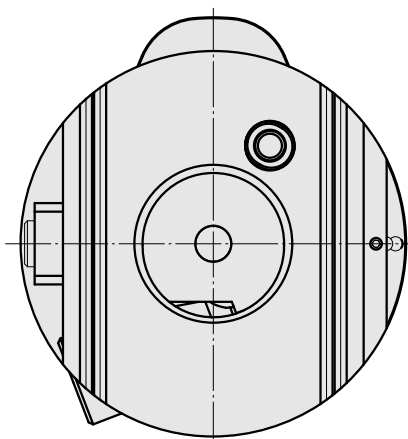

### Technische Daten

WZH Zubehörkategorie

Adapter für Voreinstellgeräte

Aufnahme

D80 für Voreinstellgeräte

Werkzeugaufnahme

VDI 40