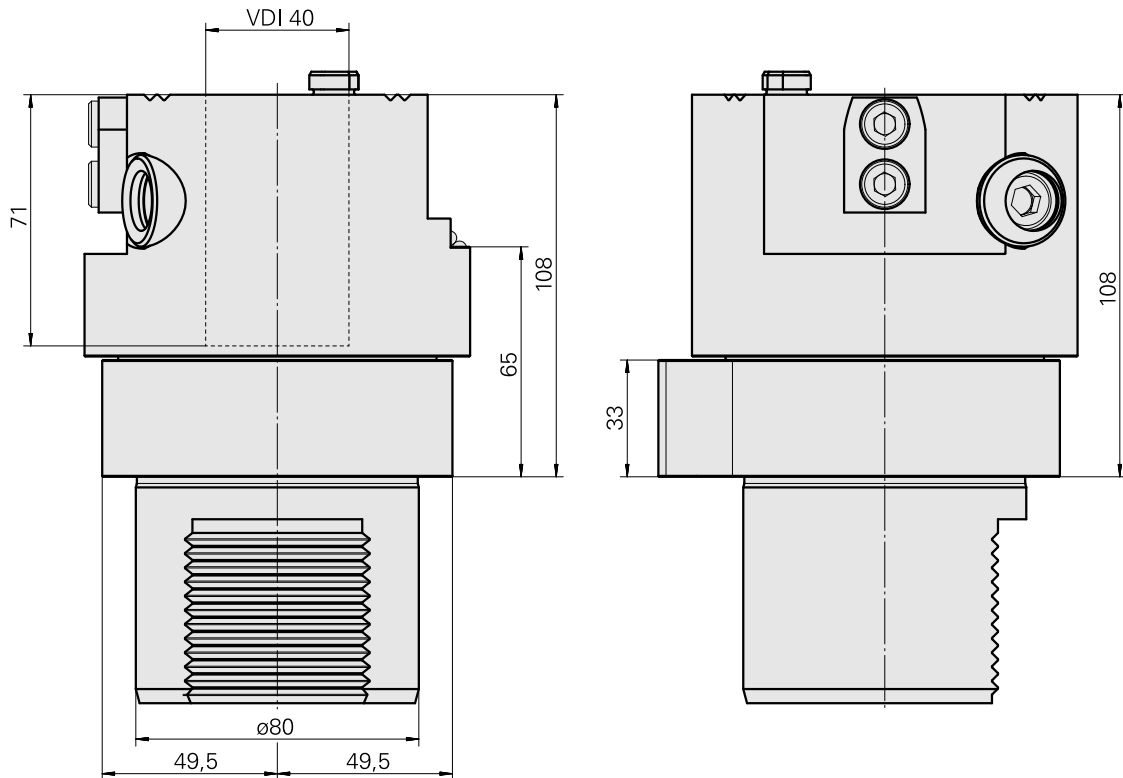

Voreinst. VDI80/VDI40

Technische Merkmale

WZH Zubehörcategorie

Adapter für Voreinstellgeräte

Aufnahme

D80 für Voreinstellgeräte

Werkzeugaufnahme

VDI 40