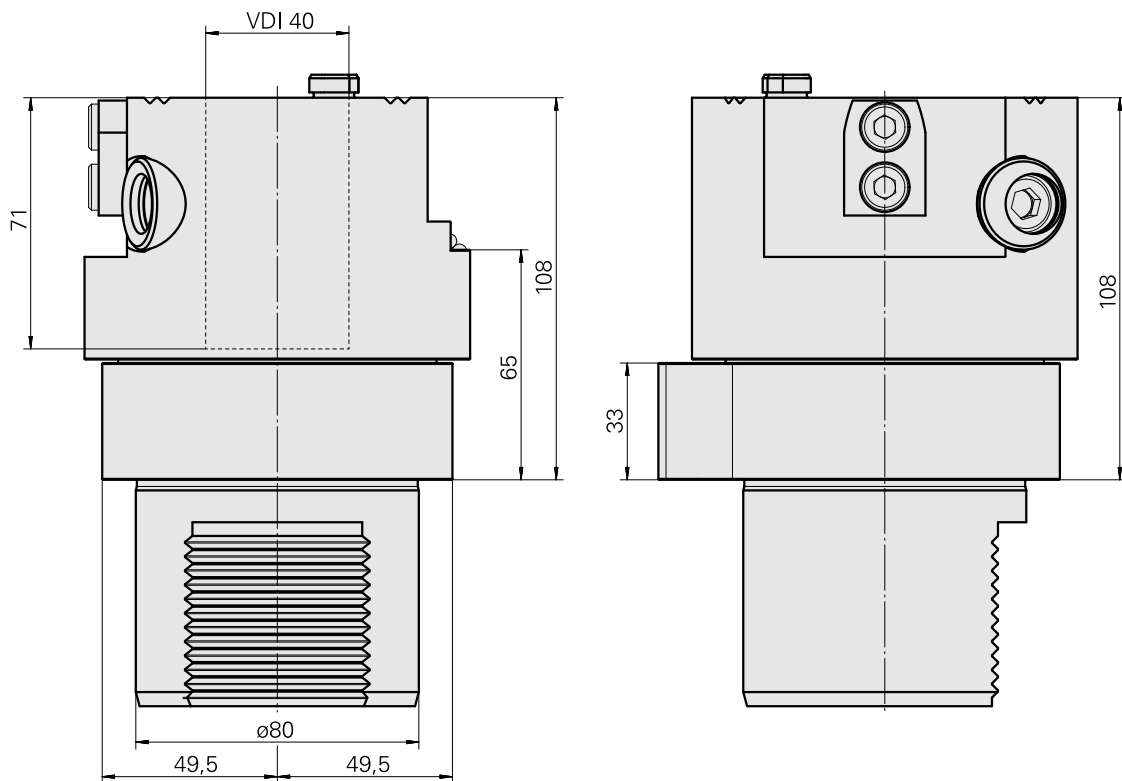

### Technische Daten

WZH Zubehörkategorie

Adapter für Voreinstellgeräte

Aufnahme

D80 für Voreinstellgeräte

Werkzeugaufnahme

VDI 40