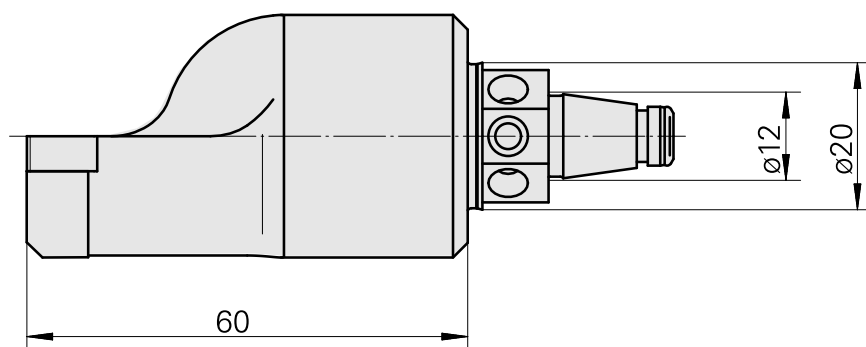

WFB 20-12 pour CC.. 09T3.., droit, sans rainure de préhenseur

Données techniques

Catégorie d'accessoires PO

WFB 20-12

Attachement

pour CC.. 09T3..

Inserts à changement rapide

PO de tournage