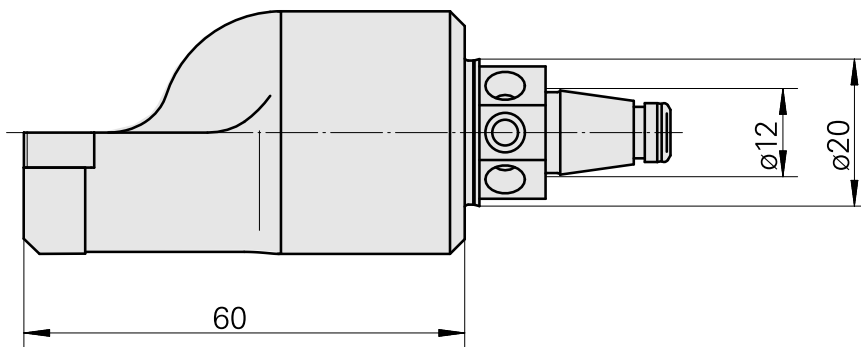

WFB 20-12 für CC.. 09T3.., rechts, ohne Greiferrille

Technische Daten

WZH Zubehörkategorie

WFB 20-12

Aufnahme

für CC.. 09T3..

Schnellwechseleinsätze

Drehhalter