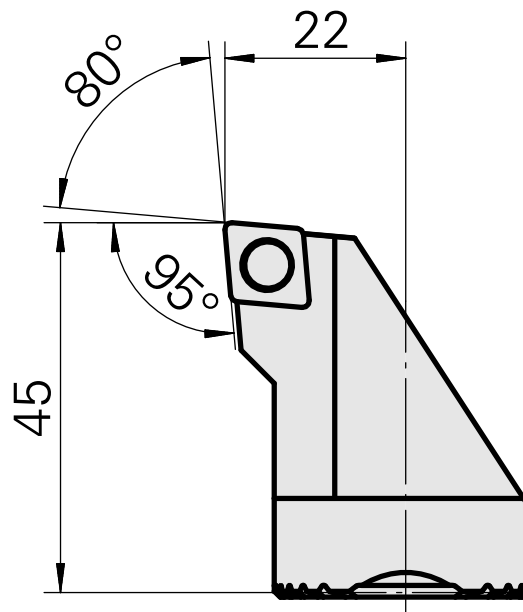

Ausdrehkopf

Technische Daten

Aufnahme	für CC.. 09T3..
Kühlung	innen
Druck	50 bar
X [mm]	45
Z [mm]	22
Produkte INDEX TRAUB	G220.3 • R200 • TNX65/42 • TNX220.3

Dokumente

Für dieses Produkt sind keine Downloads vorhanden

Zubehör

Optionales Zubehör

weiteres Zubehör

[Senkschraube Wohlhaupter Nr. 115673](#)

Artikel-Id : 10587078

frühere Artikel-Id : W00013.0026
