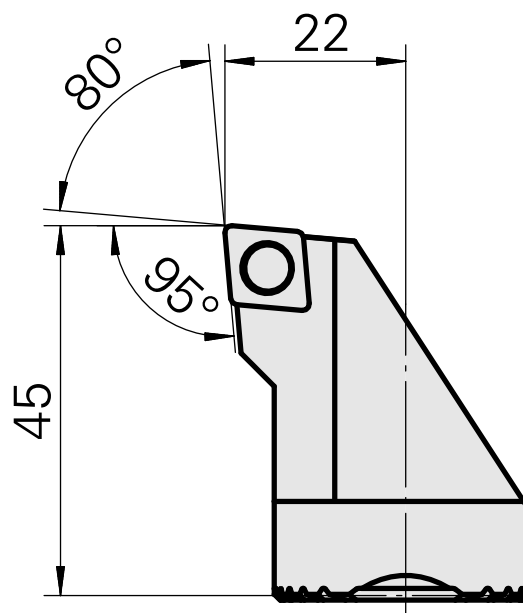

## Testa per alesare per CC.. 09T3..

### Caratteristiche tecniche

Attacco	per CC.. 09T3..
Raffreddamento	interno
Pressione	50 bar
X [mm]	45
Z [mm]	22
Prodotti INDEX TRAUB	G220.3 • R200 • TNX65/42 • TNX220.3