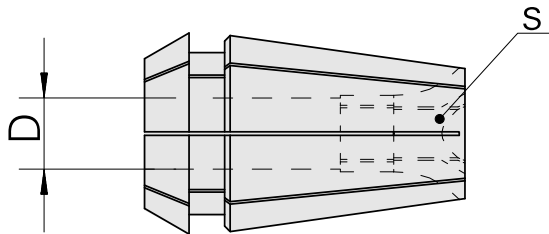

ER-Gewindebohrspannzange ER16-GB 6mm

Technische Daten

WZH Zubehörkategorie	ER-Gewindebohrspannzange
Aufnahme	ER16
Werkzeugaufnahme	6mm
Spannzangentyp	ER16-GB

Dokumente

Für dieses Produkt sind keine Downloads vorhanden