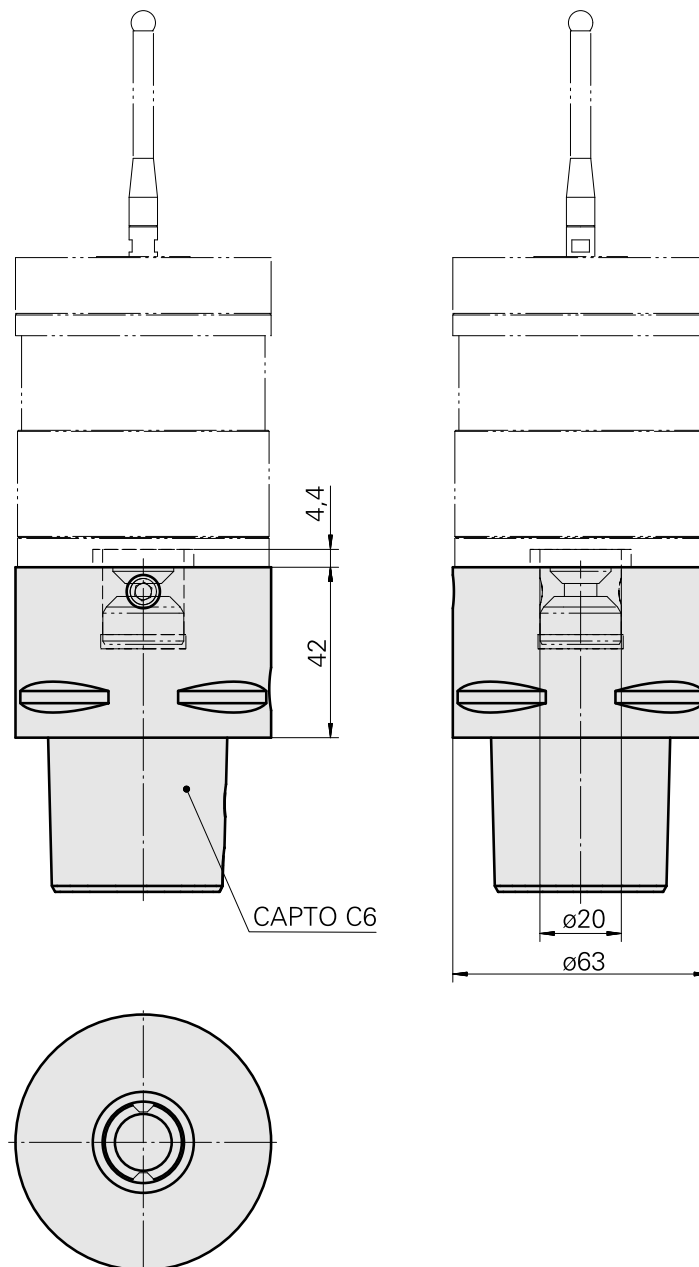

INDEX CAPTO C6, Messtasterhalter Renishaw D20

Technical data

WZH Zubehörkategorie

INDEX CAPTO C6

Werkzeugaufnahme

Renishaw D20

Schnellwechseleinsätze

Messtasterhalter