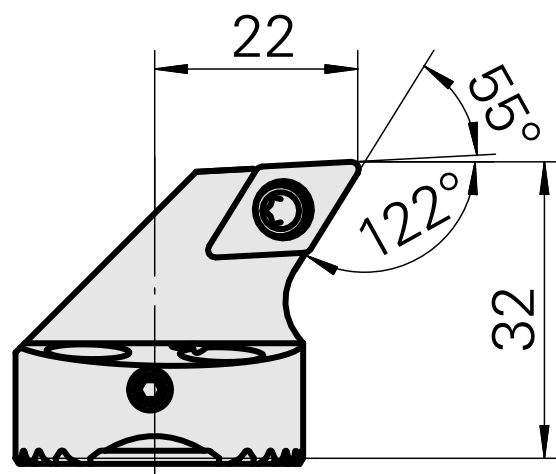

Ausdrehkopf

Technische Daten

Aufnahme	für DC.. 11T3..
Kühlung	innen
Druck	50 bar
X [mm]	32
Z [mm]	22
Produkte INDEX TRAUB	G220.3 • R200 • TNX65/42 • TNX220.3

Dokumente

Für dieses Produkt sind keine Downloads vorhanden

Zubehör

Optionales Zubehör

weiteres Zubehör

[Senkschraube Wohlhaupter Nr. 115673](#)

Artikel-Id : 10587078

frühere Artikel-Id : W00013.0026
