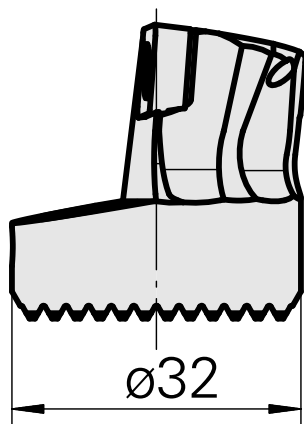

Ausdrehkopf

Technische Daten

Aufnahme

für DC.. 11T3..

Kühlung

innen

Druck

50 bar

X [mm]

32

Z [mm]

22

Produkte INDEX TRAUB

G220.3 • G220 • R200 • TNX65/42 •
TNX220.3

Dokumente

Für dieses Produkt sind keine Downloads vorhanden

Zubehör

Optionales Zubehör

weiteres Zubehör

[Senkschraube Wohlhaupter Nr. 115673](#)

Artikel-Id : 10587078

frühere Artikel-Id : W00013.0026
