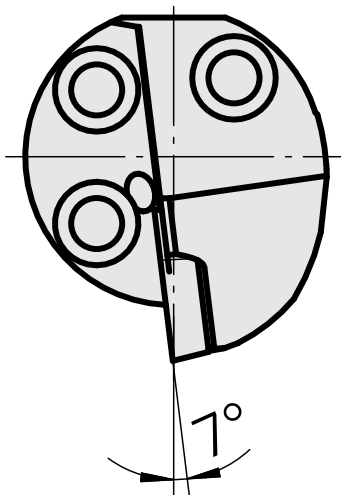

Ausdrehkopf

Technische Daten

Aufnahme	für DC.. 11T3..
Kühlung	innen
Druck	50 bar
X [mm]	32
Z [mm]	22
Produkte INDEX TRAUB	G220.3 • R200 • TNX65/42 • TNX220.3

Dokumente

Für dieses Produkt sind keine Downloads vorhanden

Zubehör

Optionales Zubehör

weiteres Zubehör

[Senkschraube Wohlhaupter Nr. 115673](#)

Artikel-Id : 10587078

frühere Artikel-Id : W00013.0026
