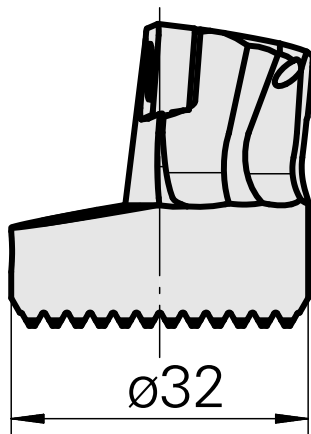

Ausdrehkopf

Technische Daten

Aufnahme	für DC.. 11T3..
Kühlung	innen
Druck	50 bar
X [mm]	32
Z [mm]	22
Produkte INDEX TRAUB	G220.3 • R200 • TNX65/42 • TNX220.3

Dokumente

Für dieses Produkt sind keine Downloads vorhanden

Zubehör

Optionales Zubehör

weiteres Zubehör

[Senkschraube Wohlhaupter Nr. 115673](#)

Artikel-Id : 10587078

frühere Artikel-Id : W00013.0026
