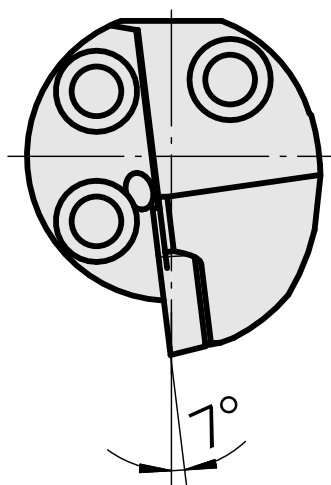

Ausdrehkopf

Technische Daten

Aufnahme

für DC.. 11T3..

Kühlung

innen

Druck

50 bar

X [mm]

32

Z [mm]

22

Produkte INDEX TRAUB

G220.3 • G220 • R200 • TNX65/42 •
TNX220.3

Dokumente

Für dieses Produkt sind keine Downloads vorhanden

Zubehör

Optionales Zubehör

weiteres Zubehör

[Senkschraube Wohlhaupter Nr. 115673](#)

Artikel-Id : 10587078

frühere Artikel-Id : W00013.0026
