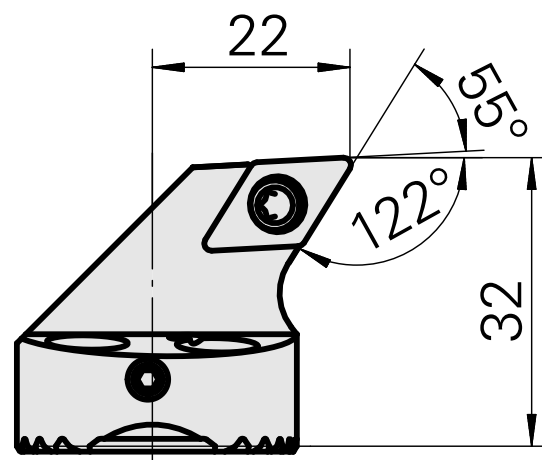

Ausdrehkopf

Technische Daten

Aufnahme

für DC.. 11T3..

Kühlung

innen

Druck

50 bar

X [mm]

32

Z [mm]

22

Produkte INDEX TRAUB

G220.3 • G220 • R200 • TNX65/42 •
TNX220.3

Dokumente

Für dieses Produkt sind keine Downloads vorhanden