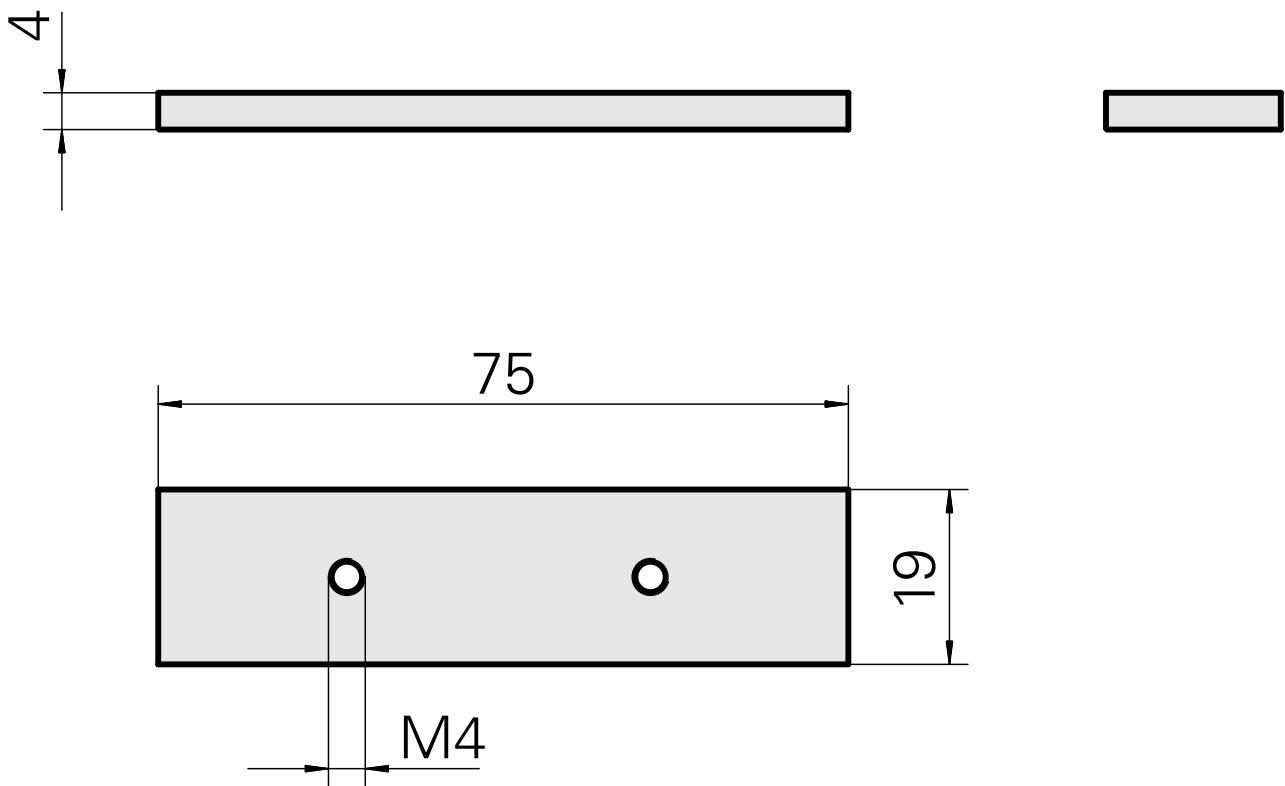

## Platte, Höhe 4 mm

### Technische Daten

WZH Zubehörkategorie  
Aufnahme

Ausgleichsplatte  
Vierkant 20x20