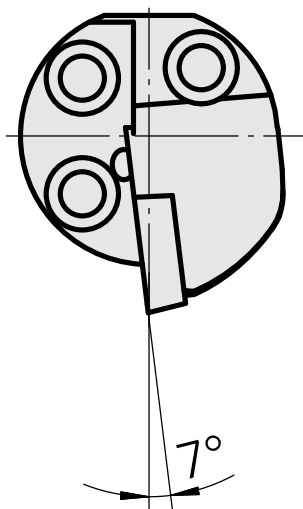

## Testa per alesare per VC.. 1604..

### Caratteristiche tecniche

Attacco	per VC.. 1604..
Raffreddamento	interno
Pressione	50 bar
X [mm]	32
Z [mm]	22
Prodotti INDEX TRAUB	G220.3 • G220 • R200 • TNX65/42 • TNX220.3

### **Altri accessori**

[Vite svasata Wohlhaupter Nr. 115673](#)

Id prodotto : 10587078

Id prodotto precedente : W00013.0026

---