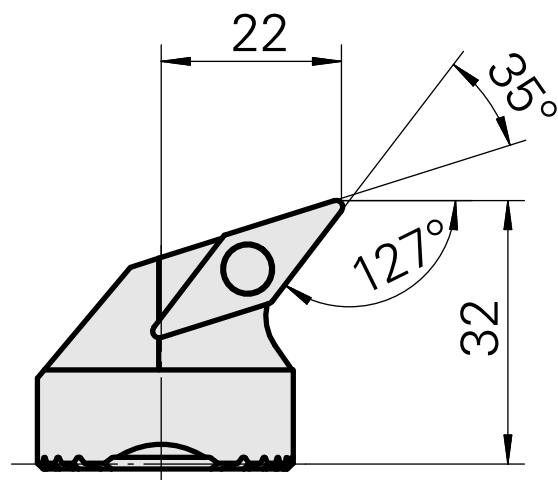

Ausdrehkopf

Technische Daten

Aufnahme	für VC.. 1604..
Kühlung	innen
Druck	50 bar
X [mm]	32
Z [mm]	22
Produkte INDEX TRAUB	G220.3 • R200 • TNX65/42 • TNX220.3

Dokumente

Für dieses Produkt sind keine Downloads vorhanden

Zubehör

Optionales Zubehör

weiteres Zubehör

[Senkschraube Wohlhaupter Nr. 115673](#)

Artikel-Id : 10587078

frühere Artikel-Id : W00013.0026
