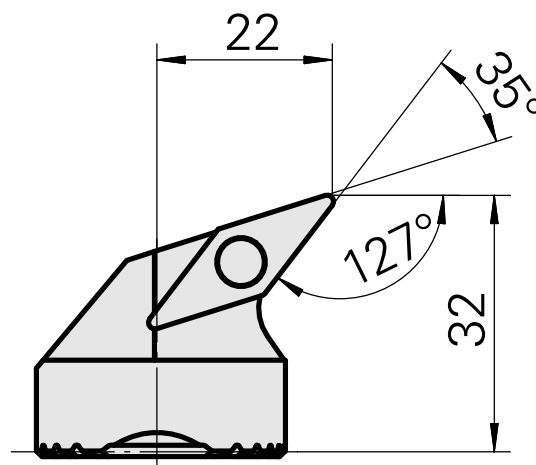

### Caratteristiche tecniche

Attacco	per VC.. 1604..
Raffreddamento	interno
Pressione	50 bar
X [mm]	32
Z [mm]	22
Prodotti INDEX TRAUB	G220.3 • G220 • R200 • TNX65/42 • TNX220.3