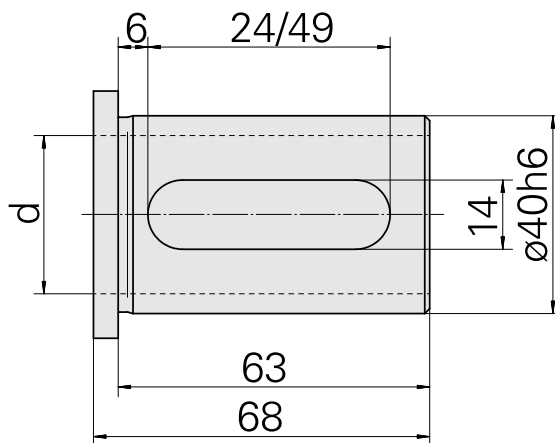

Aufnahmebuchse mit Bund D40/ 25mm

Technische Daten

WZH Zubehörkategorie	Aufnahmebuchse mit Bund
Aufnahme	D40
Werkzeugaufnahme	25mm

Dokumente

Für dieses Produkt sind keine Downloads vorhanden