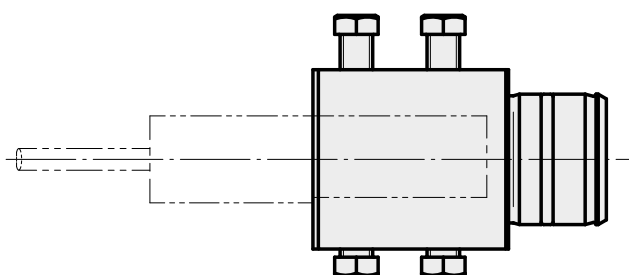

Aufnahme D16

Technische Daten

Antrieb	nicht angetrieben
Kühlung	innen
Aufnahme	D16
Druck	80 bar
X [mm]	36
Y [mm]	–
Z [mm]	–
Produkte INDEX TRAUB	ABC65 • TNK42/65 • TNL18 • TNL20 • TNL32-11 • TNL32 • TNL32-11 compact • TNL20-11 • TNL32 compact • TNL20.2-11 • TNK40.2-10 • TNL20.2 • TNK40.2

Artikel-Id : 10762814
frühere Artikel-Id : 900804

[Schraube-Spann M 6x10](#)

Artikel-Id : 10682377
frühere Artikel-Id : 900710
