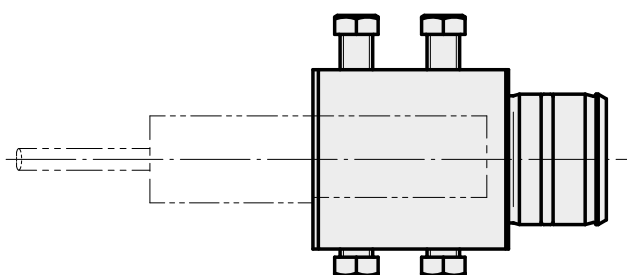

Gravação D16

Características técnicas

Acionamento	não acionado
Refrigeração	interno
Recepção	D16
Pressão (até)	80 bar
X [mm]	36
Y [mm]	–
Z [mm]	–
Produtos INDEX TRAUB	ABC65 • TNK42/65 • TNL18 • TNL20 • TNL32-11 • TNL32 • TNL32-11 compact • TNL20-11 • TNL32 compact • TNK40.2-10 • TNL20.2 • TNK40.2