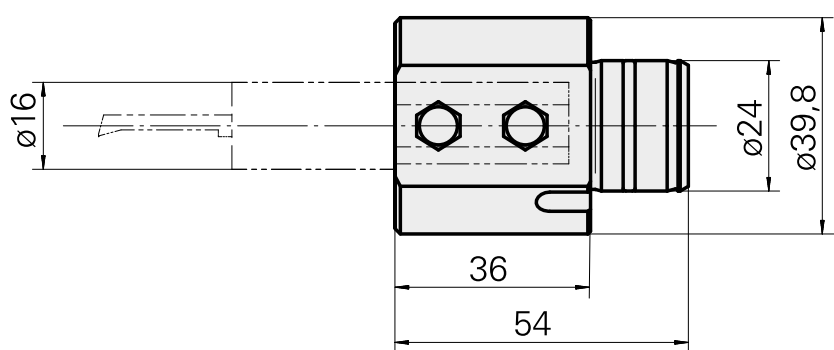

Gravação D16

Características técnicas

Acionamento	não acionado
Refrigeração	interno
Recepção	D16
Pressão (até)	80 bar
X [mm]	36
Y [mm]	–
Z [mm]	–
Produtos INDEX TRAUB	ABC65 • TNK42/65 • TNL18 • TNL20 • TNL32-11 • TNL32 • TNL32-11 compact • TNL20-11 • TNL32 compact • TNK40.2-10 • TNL20.2 • TNK40.2

[Parafuso de sujeicao M 6x15](#)

ID do produto : 10762814

ID anterior do produto : 900804

[Parafuso de sujeicao M 6x10](#)

ID do produto : 10682377

ID anterior do produto : 900710
