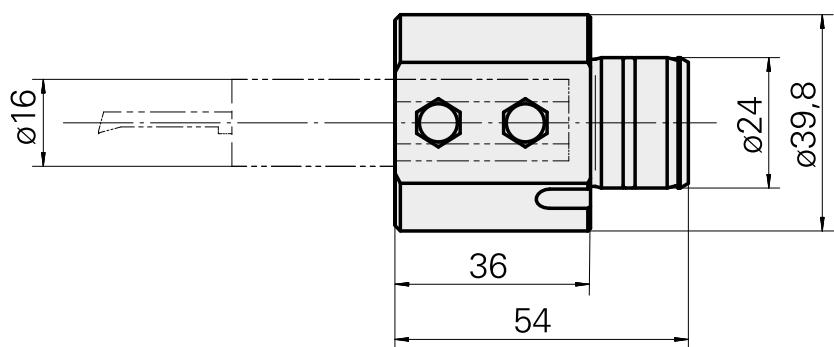

Aufnahme D16

Technische Daten

Antrieb	nicht angetrieben
Kühlung	innen
Aufnahme	D16
Druck	80 bar
X [mm]	36
Y [mm]	–
Z [mm]	–
Produkte INDEX TRAUB	ABC65 • TNK42/65 • TNL18 • TNL20 • TNL32-11 • TNL32 • TNL32-11 compact • TNL20-11 • TNL32 compact • TNL20.2-11 • TNK40.2-10 • TNL20.2 • TNK40.2

Artikel-Id : 10762814
frühere Artikel-Id : 900804

[Schraube-Spann M 6x10](#)

Artikel-Id : 10682377
frühere Artikel-Id : 900710
