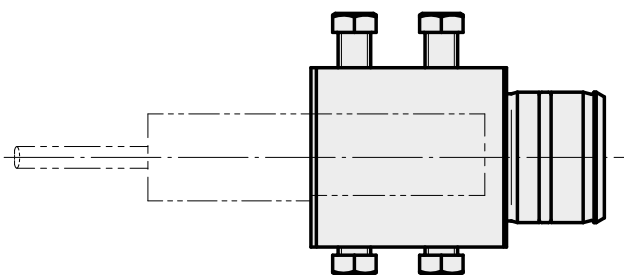

Aufnahme D16

Technische Daten

Antrieb	nicht angetrieben
Kühlung	innen
Aufnahme	D16
Druck	80 bar
X [mm]	36
Y [mm]	–
Z [mm]	–
Produkte INDEX TRAUB	ABC65 • TNK42/65 • TNL18 • TNL20 • TNL32-11 • TNL32 • TNL32-11 compact • TNL20-11 • TNL32 compact • TNL20.2-11 • TNK40.2-10 • TNK40.2-8 • TNL20.2

Artikel-Id : 10762814
frühere Artikel-Id : 900804

[Schraube-Spann M 6x10](#)

Artikel-Id : 10682377
frühere Artikel-Id : 900710
