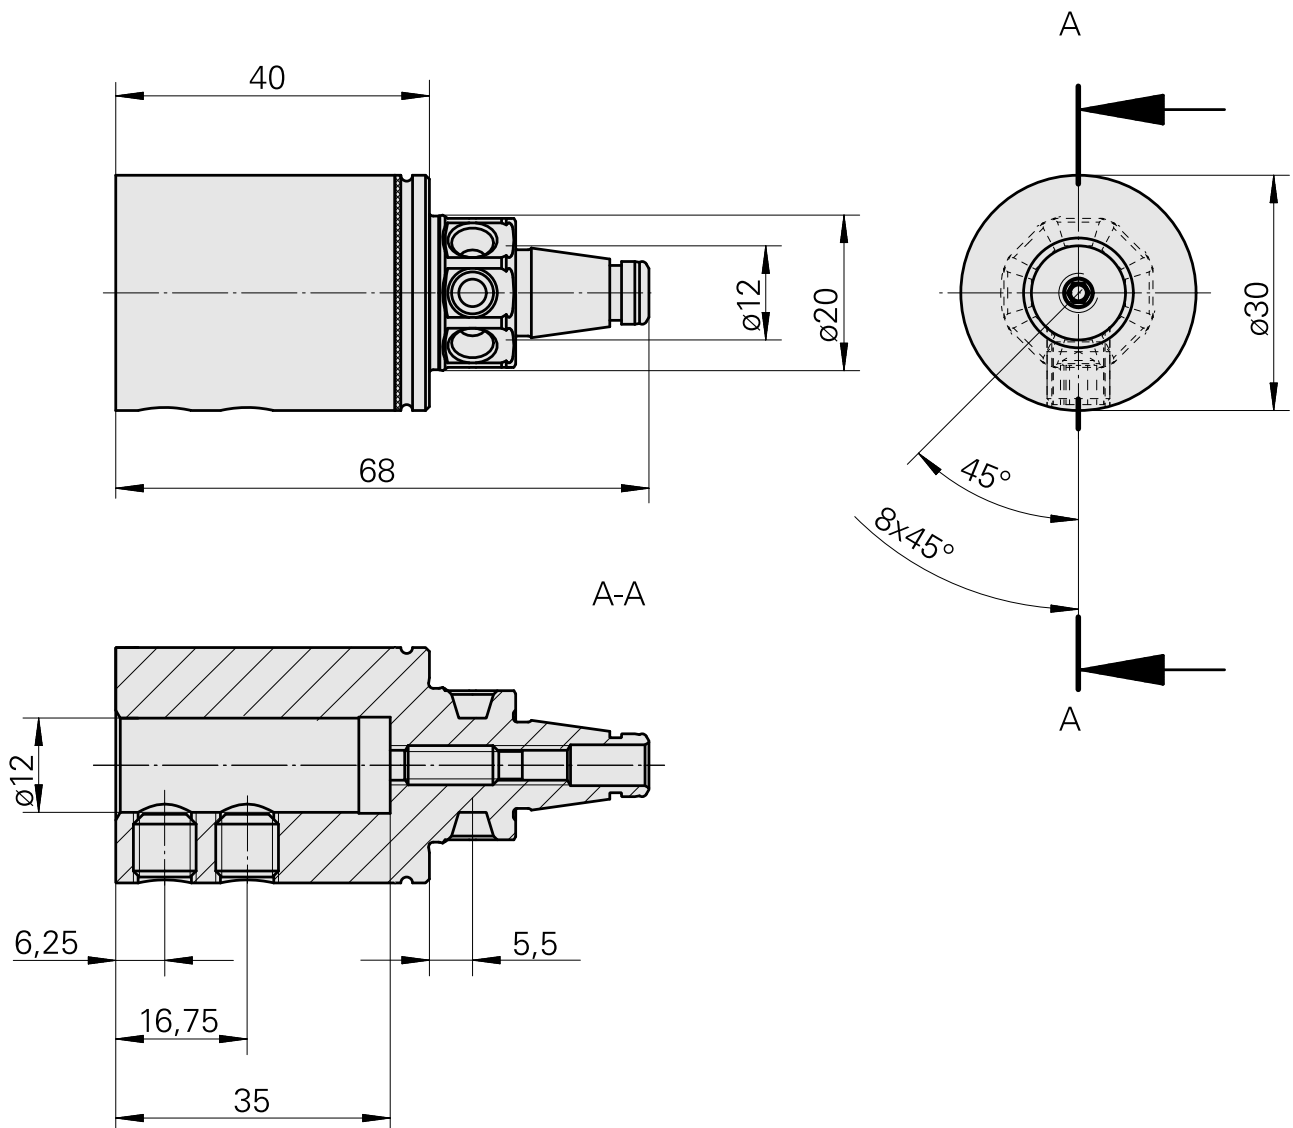

WFB 20-12 D12

Technische Daten

WZH Zubehörkategorie	WFB 20-12
Aufnahme	D12
Schnellwechseleinsätze	Ausdrehhalter

Dokumente

Für dieses Produkt sind keine Downloads vorhanden

Zubehör

Optionales Zubehör

weiteres Zubehör

[Aufnahmebuchse mit Bund D12](#)

Artikel-Id : 11060576
frühere Artikel-Id : W94280.21--

[Stellschraube M 5x15](#)

Artikel-Id : 10491071
frühere Artikel-Id : 326794

[Stift-Gewinde 45H M8x8 913](#)

Artikel-Id : 10921433
frühere Artikel-Id : 410156.0808
