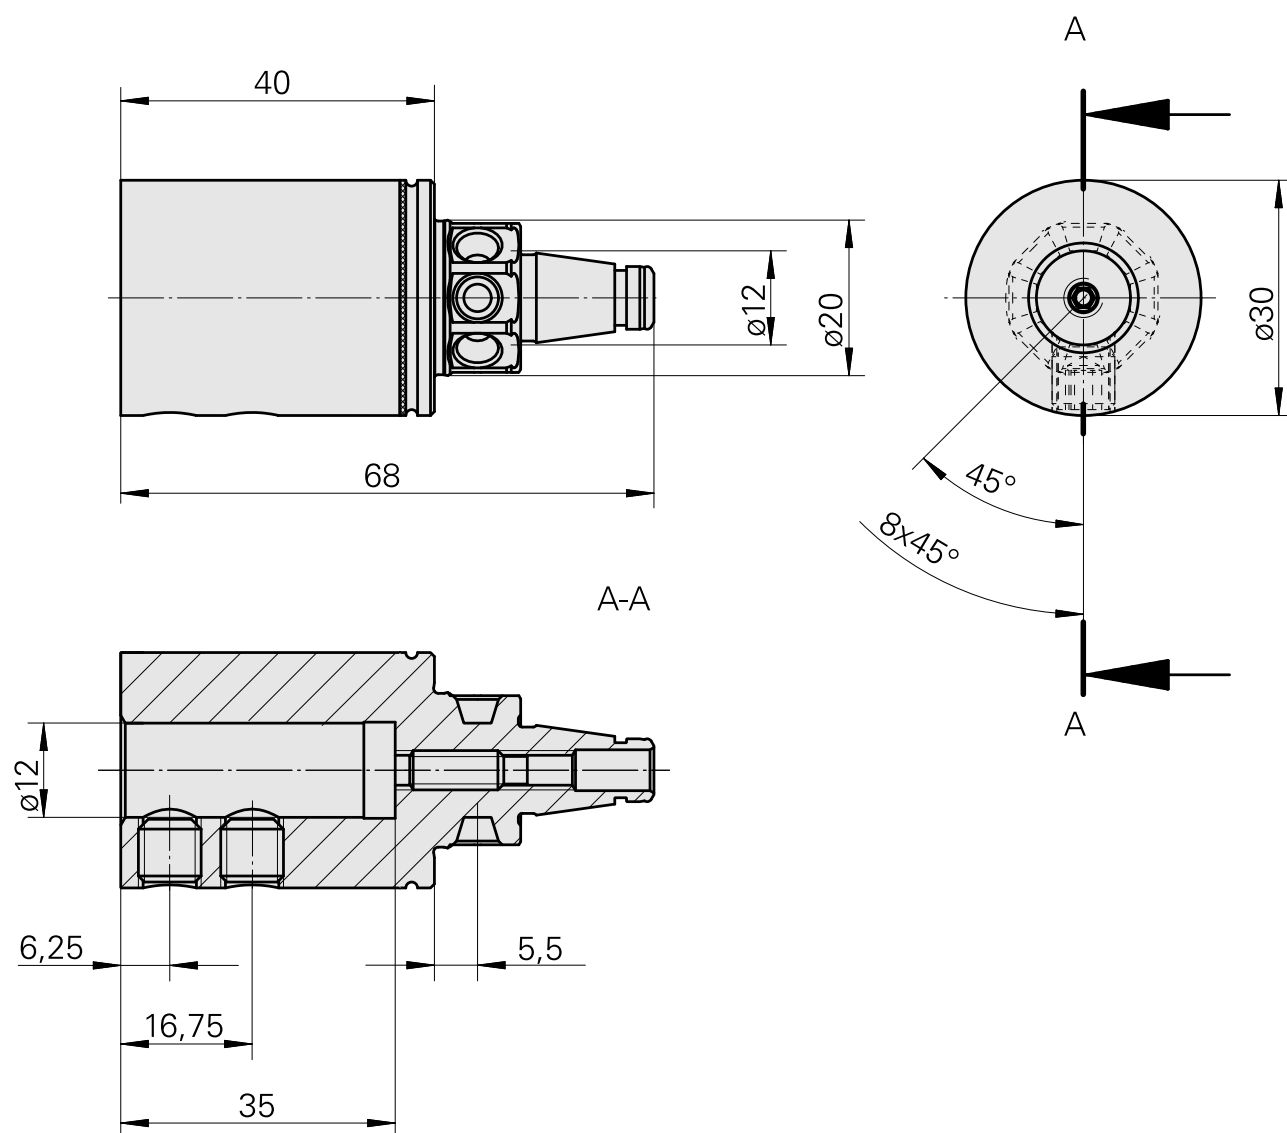

### Caratteristiche tecniche

Categoria acces. portautensile	WFB 20-12
Attacco	D12
Accessorio per cambio rapido	con supp. utensile alesatore

#### [Bussola attacco con manicotto D12](#)

Id prodotto : 11060576

Id prodotto precedente : W94280.21--

---

#### [Vite di regolazione M 5x15](#)

Id prodotto : 10491071

Id prodotto precedente : 326794

---