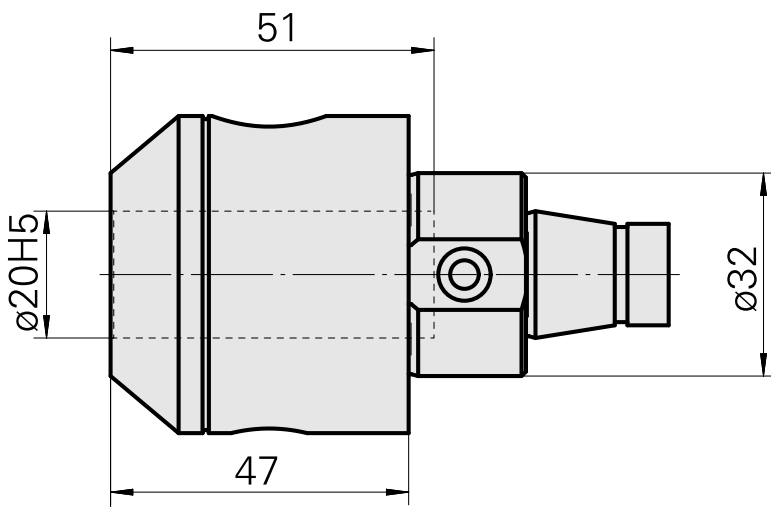

### Technische Daten

WZH Zubehörkategorie

WFB 32-20

Aufnahme

D20

Schnellwechseleinsätze

Weldon-Aufnahme