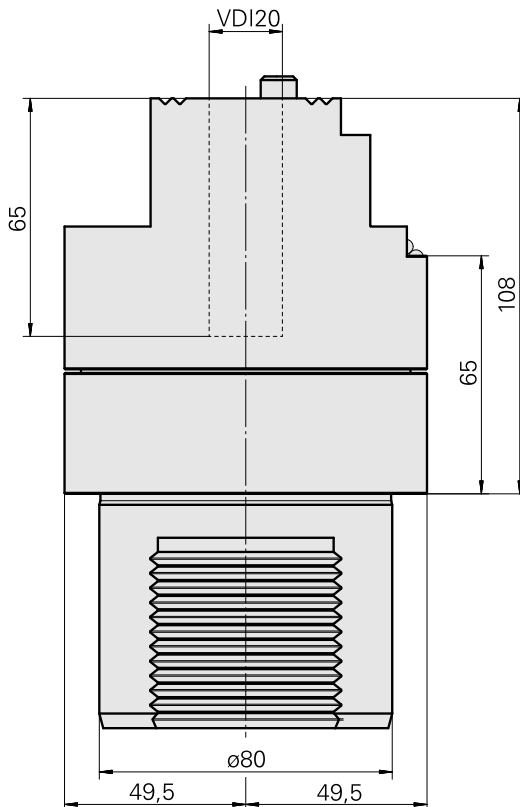

### Technische Daten

WZH Zubehörkategorie

Adapter für Voreinstellgeräte

Aufnahme

D80 für Voreinstellgeräte

Werkzeugaufnahme

VDI 20