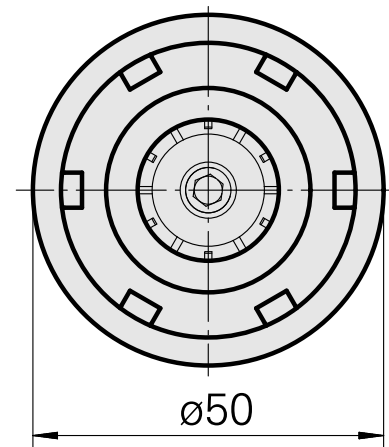

WFB 32-20 ER25

Caratteristiche tecniche

Categoria acces. portautensile	WFB 32-20
Attacco	ER25
Accessorio per cambio rapido	attacco pinza di serraggio

Documenti

Non sono disponibili download per questo prodotto

Accessori

Necessario per l'esercizio

[Chiave](#)

Id prodotto : 10802433

Id prodotto precedente : 490219.0251

Categoria acces. portautensile Attrezzo per pinze di serrag.	Attacco ER25	Tipo pinza di serraggio ER 25	Tipo dado di serraggio Filettatura interna
Strumento per pinze Chiave dado di serraggio			