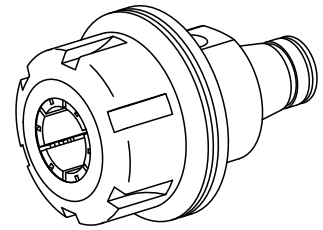

WFB 32-20 ER25

Données techniques

Catégorie d'accessoires PO

WFB 32-20

Attachement

ER25

Inserts à changement rapide

pince de serrage

Documents

Aucun téléchargement n'est disponible pour ce produit

Accessoires

Nécessaire à l'exploitation

[Clé](#)

ID produit : 10802433

Ancienne ID produit : 490219.0251

Catégorie d'accessoires PO Outil	Attachement ER25	Type de pince de bridage ER 25	Type d'écrous de serrage Filet inter
Outil pour pinces de serrage Clé pour écrou de serrage			

Accessoires optionnels

Accessoires de porte-outils

[Écrou de serrage](#)

ID produit : 10193990

Ancienne ID produit : 901939.0251

Catégorie d'accessoires PO Écrou de serrage	Attachement ER25	Type de pince de bridage ER 25	Type d'écrous de serrage Filet inter
--	---------------------	-----------------------------------	---