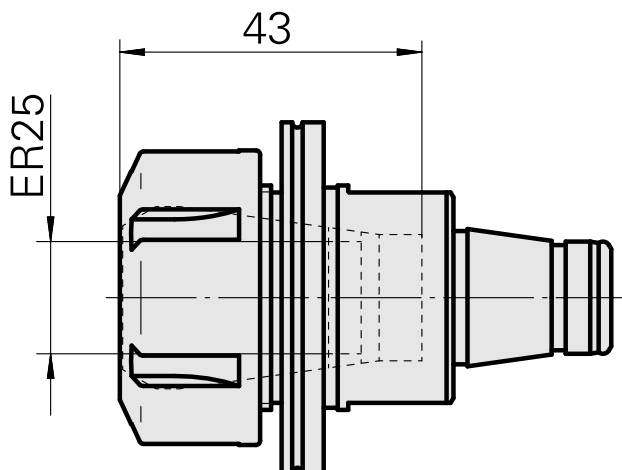

WFB 32-20 ER25

Caratteristiche tecniche

Categoria acces. portautensile	WFB 32-20
Attacco	ER25
Accessorio per cambio rapido	attacco pinza di serraggio

Documenti

Non sono disponibili download per questo prodotto

Accessori

Necessario per l'esercizio

[Chiave](#)

Id prodotto : 10802433

Id prodotto precedente : 490219.0251

Categoria acces. portautensile Attrezzo per pinze di serrag.	Attacco ER25	Tipo pinza di serraggio ER 25	Tipo dado di serraggio Filettatura interna
Strumento per pinze Chiave dado di serraggio			

Accessori opzionali

Tool holder accessories

[Dado di serraggio](#)

Id prodotto : 10193990

Id prodotto precedente : 901939.0251

Categoria acces. portautensile Dado di serraggio	Attacco ER25	Tipo pinza di serraggio ER 25	Tipo dado di serraggio Filettatura interna
--	-----------------	----------------------------------	---