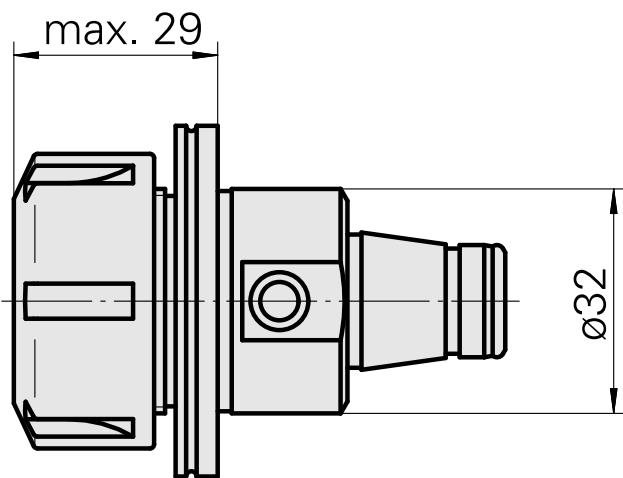

WFB 32-20 ER25

Caratteristiche tecniche

Categoria acces. portautensile	WFB 32-20
Attacco	ER25
Accessorio per cambio rapido	attacco pinza di serraggio

Documenti

Non sono disponibili download per questo prodotto

Accessori

Necessario per l'esercizio

[Chiave](#)

Id prodotto : 10802433

Id prodotto precedente : 490219.0251

Categoria acces. portautensile Attrezzo per pinze di serrag.	Attacco ER25	Tipo pinza di serraggio ER 25	Tipo dado di serraggio Filettatura interna
Strumento per pinze Chiave dado di serraggio			