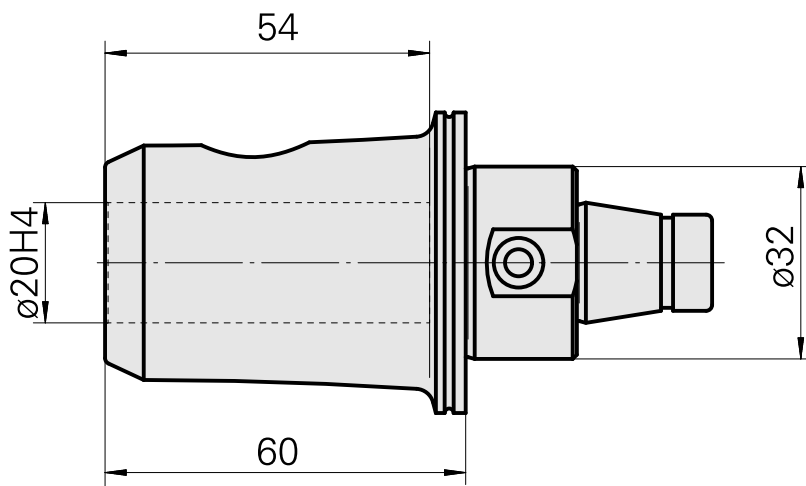

WFB 32-20 D20

Technische Daten

WZH Zubehörkategorie

WFB 32-20

Aufnahme

D20

Schnellwechseleinsätze

Weldon-Aufnahme

Dokumente

Für dieses Produkt sind keine Downloads vorhanden

Zubehör

Optionales Zubehör

weiteres Zubehör

[Aufnahmebuchse mit Bund D20](#)

Artikel-Id : 10063939

frühere Artikel-Id : W68510.04--
