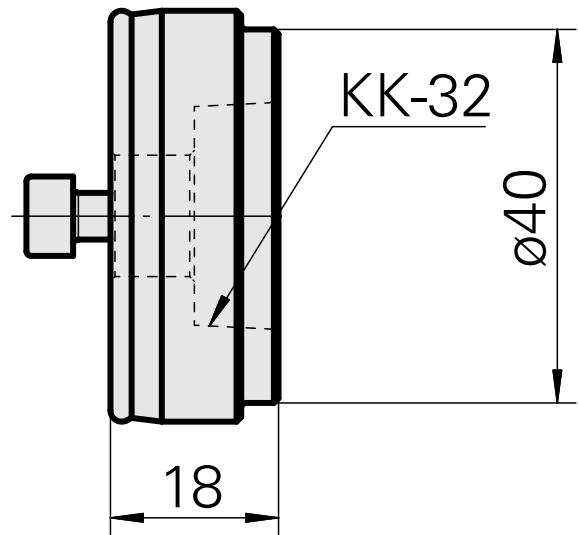

Corpo de base, para dispositivo de ajuste

Características técnicas

PF Categoria de acessórios

Pino adaptador KK-32

Documentos

Não há downloads disponíveis para este produto