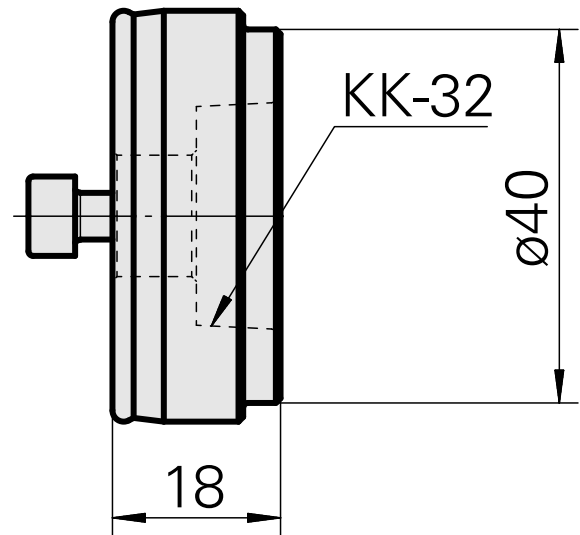

Adapterbolzen, für Einstellvorrichtung

Technische Daten

WZH Zubehörkategorie

Adapterbolzen KK-32

Dokumente

Für dieses Produkt sind keine Downloads vorhanden