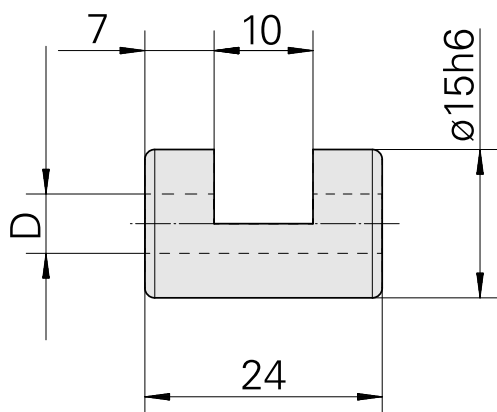

## Bussola di serraggio D15/ 2,5mm

### Caratteristiche tecniche

|                                |                      |
|--------------------------------|----------------------|
| Categoria acces. portautensile | Bussola di serraggio |
| Attacco                        | D15                  |
| Attacco per utensile           | 2,5mm                |