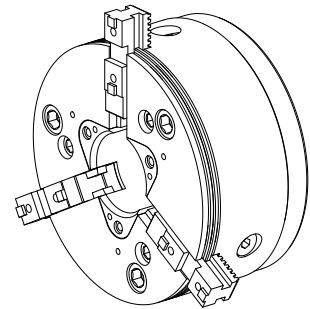

mandrin à 3 mors

Données techniques

Produits INDEX TRAUB	G220
Passage de broche	65mm
Côté d'usinage	Broche principale • Contre-broche
Fabr. tiers gamme prod.	ROTA THW PLUS 215-66 Z170
Logement de broche	AP170
Fabr. tiers gamme prod.	Schunk

Actuellement, aucun aperçu sur 3 faces n'est disponible pour ce produit

Documents

Aucun téléchargement n'est disponible pour ce produit

Accessoires

Nécessaire à l'exploitation

[Pièces de jonction](#)

ID produit : 10913746

Ancienne ID produit : 908125.0301

[Bride für ROTA THW plus 215-66](#)

ID produit : 10691374

Ancienne ID produit : 908125.0311
