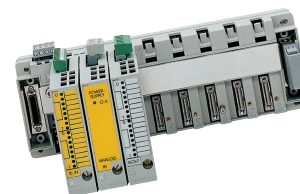

## Bloco funcional de comando

### Características técnicas

<b>Lin. prod. de outr. fabricant.</b>	Siemens
<b>Módulos elétricos</b>	Peça E/S IP20 armário
<b>Lin. prod. de outr. fabricant.</b>	Sinumerik
<b>Comprimento</b>	108 Millimeter
<b>Largura</b>	25 Millimeter
<b>Altura</b>	90 Millimeter
<b>Intensidade da corrente</b>	0.005 Ampere
<b>Classe de proteção</b>	IP20