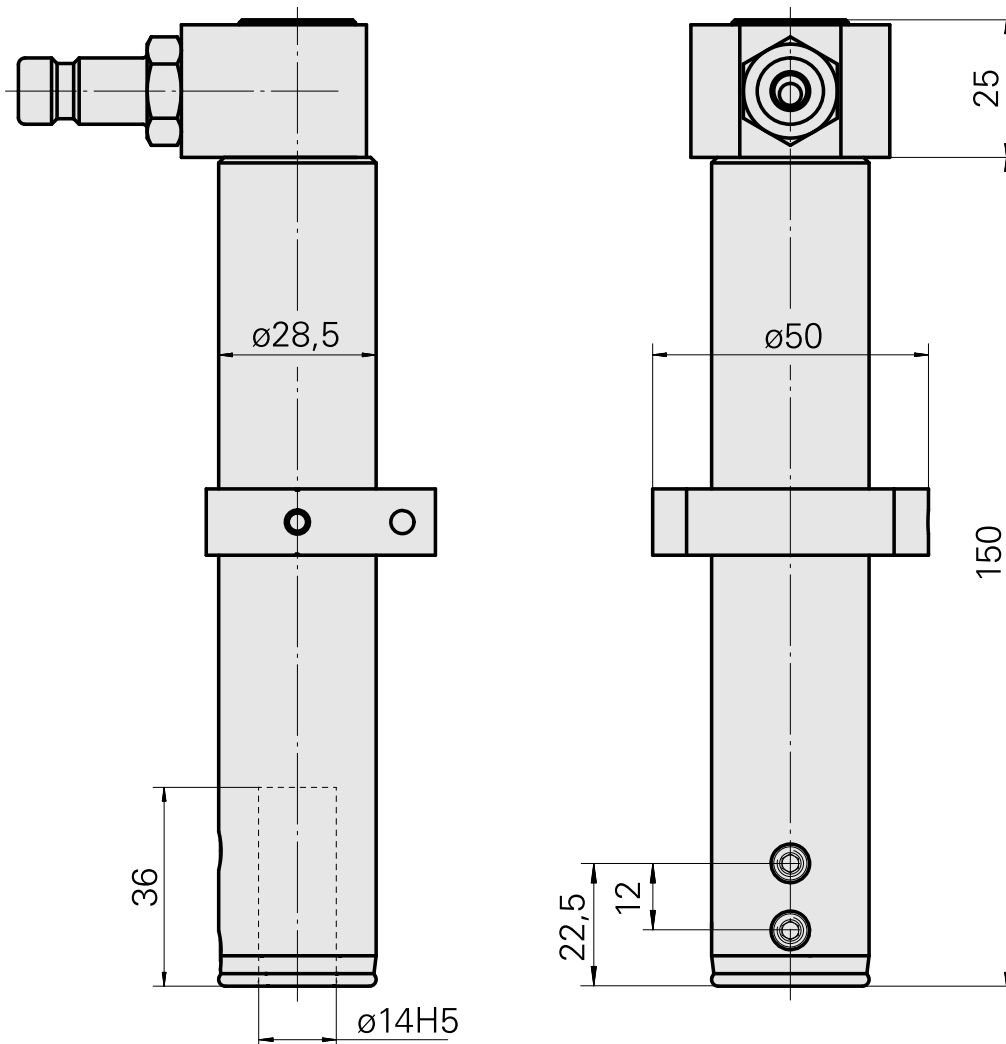

Bohrhalter D14

Technische Daten

Antrieb	nicht angetrieben
Fixierung MS	Klemmring D28,5
Kühlung	innen
Druck	80 bar
Aufnahme	D14
X [mm]	-
Y [mm]	-
Z [mm]	-
Produkte INDEX TRAUB	A100 • MS16-6 • MS22-6 • MS22-8 • MS24-6 • MS16-6 Plus

Dokumente

Für dieses Produkt sind keine Downloads vorhanden

Zubehör

Optionales Zubehör

weiteres Zubehör

[Verschlusskupplung G1/4 SP-006-0-WR513-11-2 Serie LP](#)

Artikel-Id : 10837142

frühere Artikel-Id : 474940.0112

[STECKNIPPEL G 1/4 SP-006-1-WR013-11 Serie LP](#)

Artikel-Id : 10186287

frühere Artikel-Id : 474946.25
