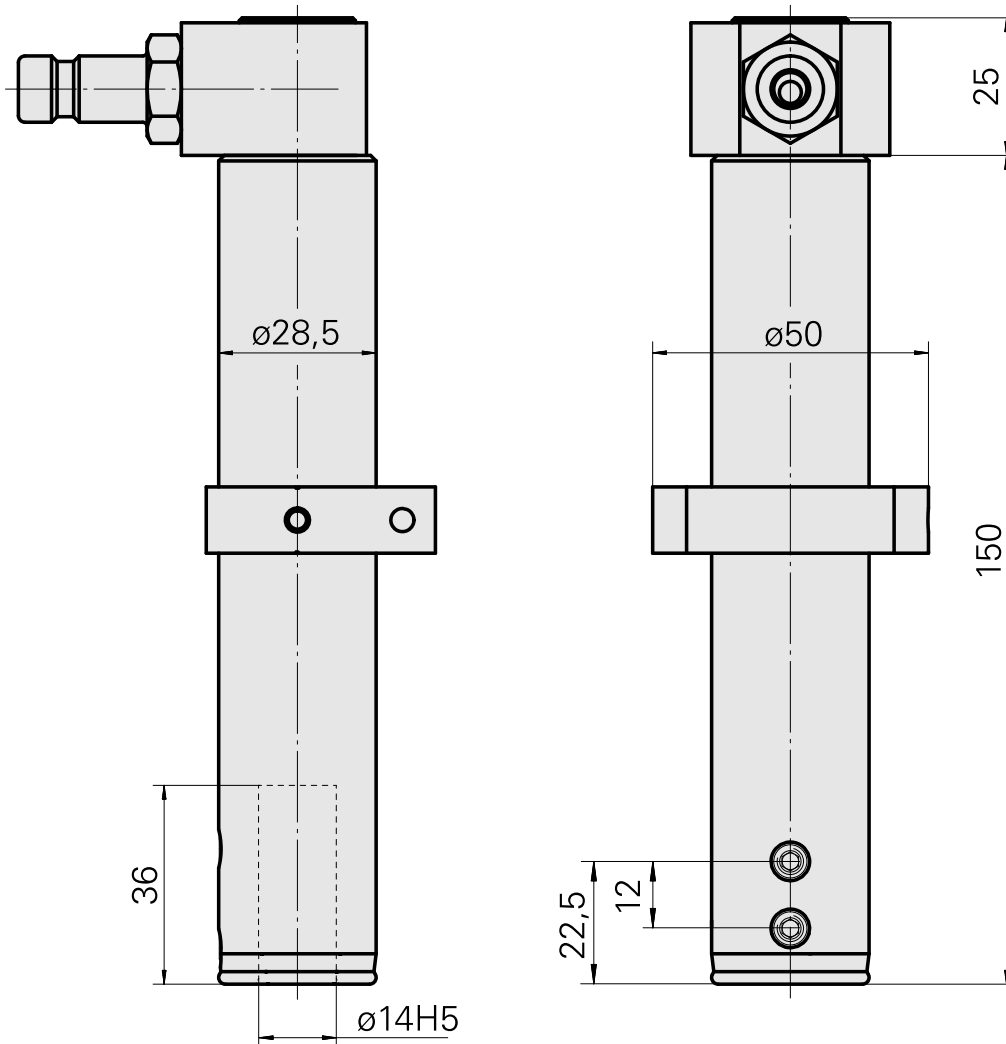

Bohrhalter D14

Caratteristiche tecniche

Antrieb	nicht angetrieben
Fixierung MS	Klemmring D28,5
Kühlung	innen
Druck	80 bar
Aufnahme	D14
X [mm]	-
Y [mm]	-
Z [mm]	-
Produkte INDEX TRAUB	A100 • MS16-6 • MS22-6 • MS22-8 • MS24-6 • MS16-6 Plus

Documenti

Non sono disponibili download per questo prodotto

Accessori

Accessori opzionali

Altri accessori

[Verschlusskupplung G1/4 SP-006-0-WR513-11-2 Serie LP](#)

Id prodotto : 10837142

Id prodotto precedente : 474940.0112

[STECKNIPPEL G 1/4 SP-006-1-WR013-11 Serie LP](#)

Id prodotto : 10186287

Id prodotto precedente : 474946.25
