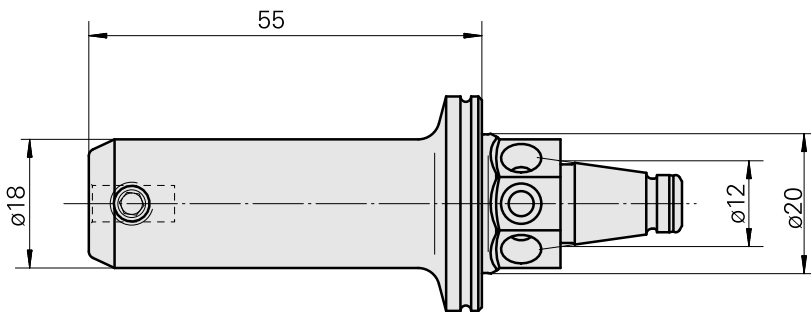

WFB 20-12 Horn Type 105

Caratteristiche tecniche

Categoria acces. portautensile	WFB 20-12
Attacco	Horn Type 105
Accessorio per cambio rapido	Horn S-Mini

Documenti

Non sono disponibili download per questo prodotto