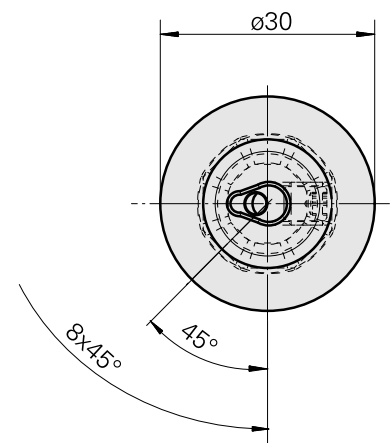

WFB 20-12 Horn Typ 105

Technische Daten

WZH Zubehörkategorie

WFB 20-12

Aufnahme

Horn Typ 105

Schnellwechseleinsätze

Horn S-Mini

Dokumente

Für dieses Produkt sind keine Downloads vorhanden

Zubehör

Zum Betrieb benötigt

[Stift-Gewinde 45H M6x6 913](#)

Artikel-Id : 10324659

frühere Artikel-Id : 410156.0606
