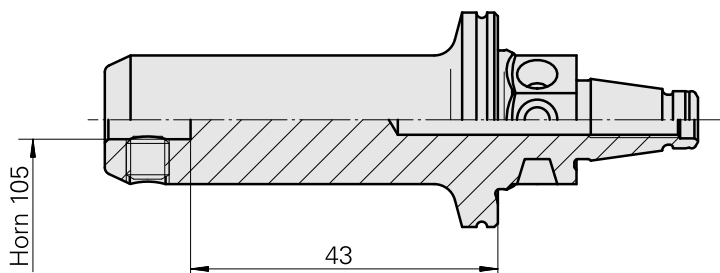

WFB 20-12 Horn Typ 105

Technische Daten

WZH Zubehörkategorie

WFB 20-12

Aufnahme

Horn Typ 105

Schnellwechseleinsätze

Horn S-Mini

Dokumente

Für dieses Produkt sind keine Downloads vorhanden

Zubehör

Zum Betrieb benötigt

[Stift-Gewinde 45H M6x6 913](#)

Artikel-Id : 10324659

frühere Artikel-Id : 410156.0606
