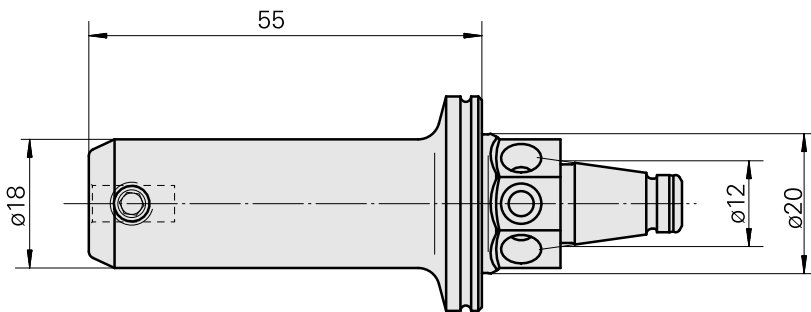

WFB 20-12 Horn Typ 105

Technische Daten

WZH Zubehörkategorie

WFB 20-12

Aufnahme

Horn Typ 105

Schnellwechseleinsätze

Horn S-Mini

Dokumente

Für dieses Produkt sind keine Downloads vorhanden

Zubehör

Zum Betrieb benötigt

[Stift-Gewinde 45H M6x6 913](#)

Artikel-Id : 10324659

frühere Artikel-Id : 410156.0606
