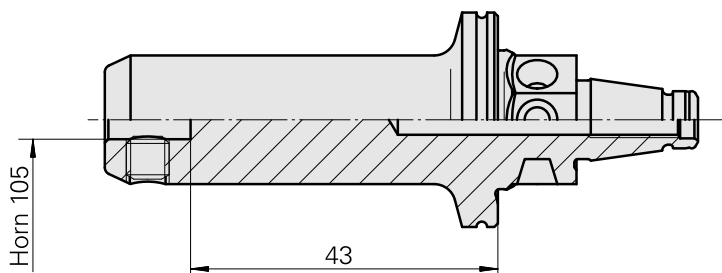

WFB 20-12 Horn Type 105

Caratteristiche tecniche

Categoria acces. portautensile	WFB 20-12
Attacco	Horn Type 105
Accessorio per cambio rapido	Horn S-Mini

Documenti

Non sono disponibili download per questo prodotto