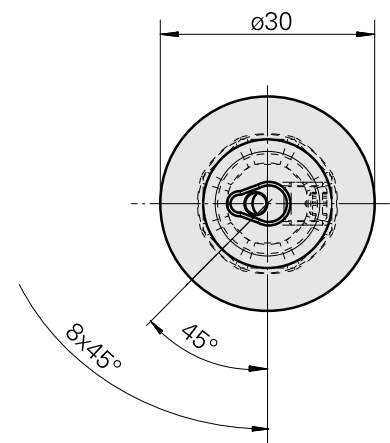

WFB 20-12 Horn Type 105

Caratteristiche tecniche

Categoria acces. portautensile	WFB 20-12
Attacco	Horn Type 105
Accessorio per cambio rapido	Horn S-Mini

Documenti

Non sono disponibili download per questo prodotto