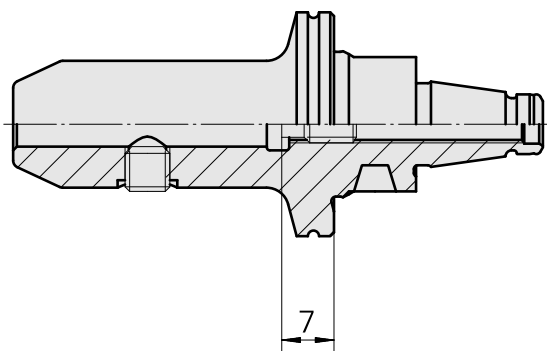

WFB 20-12 D6

Características técnicas

PF Categoria de acessórios	WFB 20-12
Recepção	D6
Inserções de troca rápida	alojamento Weldon

Documentos

Não há downloads disponíveis para este produto

Acessórios

Acessórios opcionais