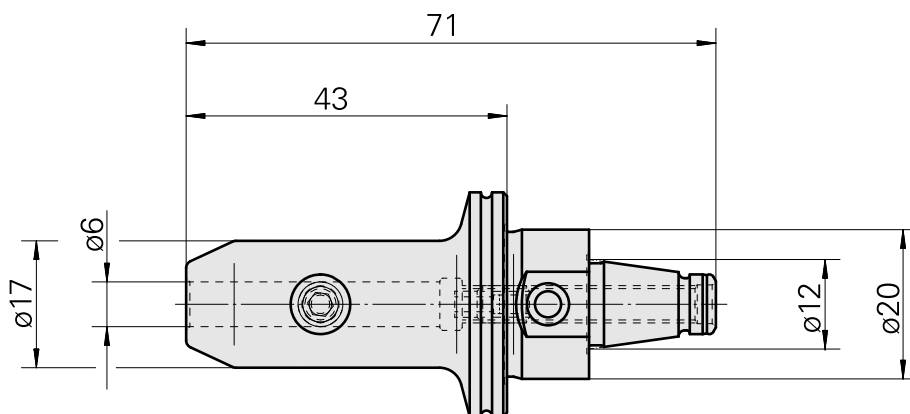

WFB 20-12 D6

Características técnicas

PF Categoria de acessórios	WFB 20-12
Recepção	D6
Inserções de troca rápida	alojamento Weldon

Documentos

Não há downloads disponíveis para este produto

Acessórios

Acessórios opcionais

Outros acessórios

[Parafuso de ajuste M 5x10](#)

ID do produto : 10674886

ID anterior do produto : 326793

[Parafuso de sujeicao M 6x 6 \(106AWS\)](#)

ID do produto : 10565283

ID anterior do produto : 326789
