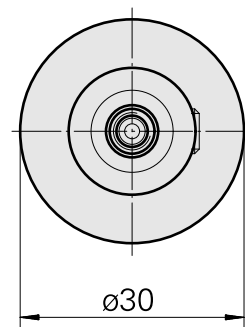

WFB 20-12 D6

Características técnicas

PF Categoria de acessórios	WFB 20-12
Recepção	D6
Inserções de troca rápida	alojamento Weldon

Documentos

Não há downloads disponíveis para este produto

Acessórios

Acessórios opcionais

Outros acessórios

[Parafuso de ajuste M 5x10](#)

ID do produto : 10674886

ID anterior do produto : 326793

[Parafuso de sujeicao M 6x 6 \(106AWS\)](#)

ID do produto : 10565283

ID anterior do produto : 326789
