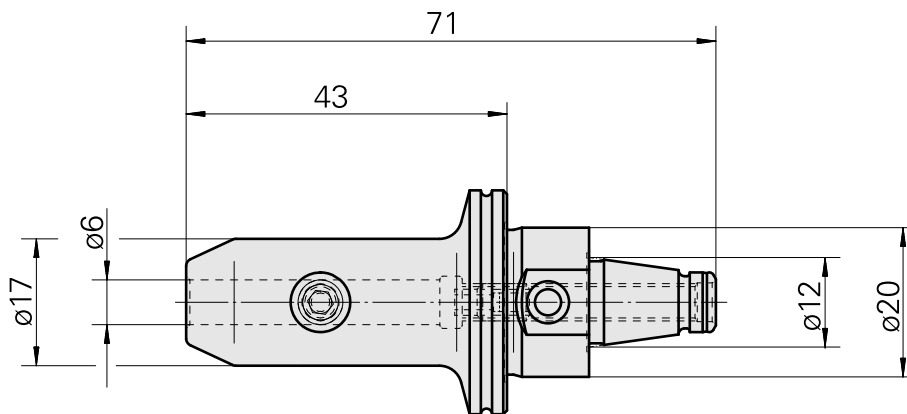

WFB 20-12 D6

Technische Daten

WZH Zubehörkategorie	WFB 20-12
Aufnahme	D6
Schnellwechseleinsätze	Weldon-Aufnahme

Dokumente

Für dieses Produkt sind keine Downloads vorhanden

Zubehör

Optionales Zubehör

weiteres Zubehör

[Stellschraube W&F M 5x10](#)

Artikel-Id : 10674886
frühere Artikel-Id : 326793

[Spannschraube/W&F M 6x 6 \(106AWS\)](#)

Artikel-Id : 10565283
frühere Artikel-Id : 326789
