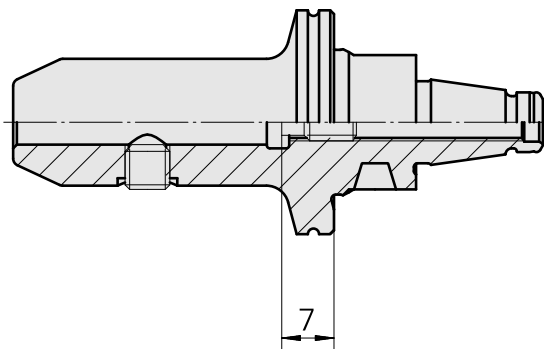

WFB 20-12 D6

Technische Daten

WZH Zubehörkategorie	WFB 20-12
Aufnahme	D6
Schnellwechseleinsätze	Weldon-Aufnahme

Dokumente

Für dieses Produkt sind keine Downloads vorhanden

Zubehör

Optionales Zubehör

weiteres Zubehör

[Stellschraube W&F M 5x10](#)

Artikel-Id : 10674886
frühere Artikel-Id : 326793

[Spannschraube/W&F M 6x 6 \(106AWS\)](#)

Artikel-Id : 10565283
frühere Artikel-Id : 326789
