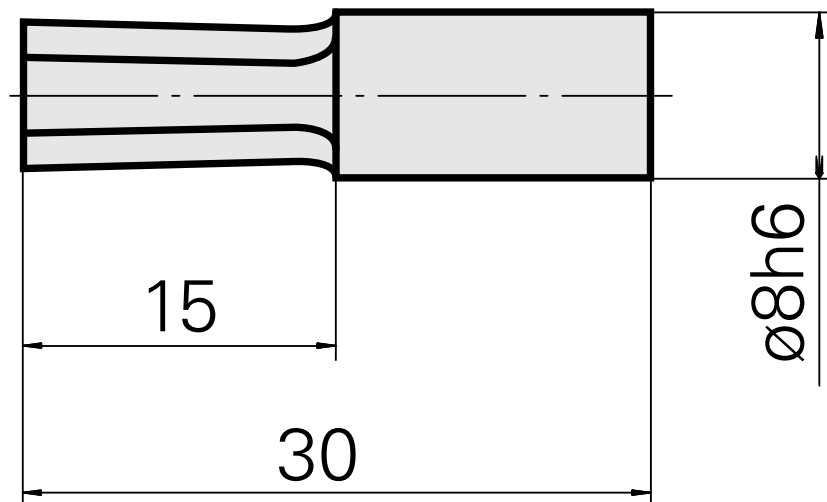

## Perno di brocciatura SW6 mm

### Caratteristiche tecniche

Categoria acces. portautensile	Perno di brocciatura
Attacco	SW6 mm
Attacco per utensile	8mm