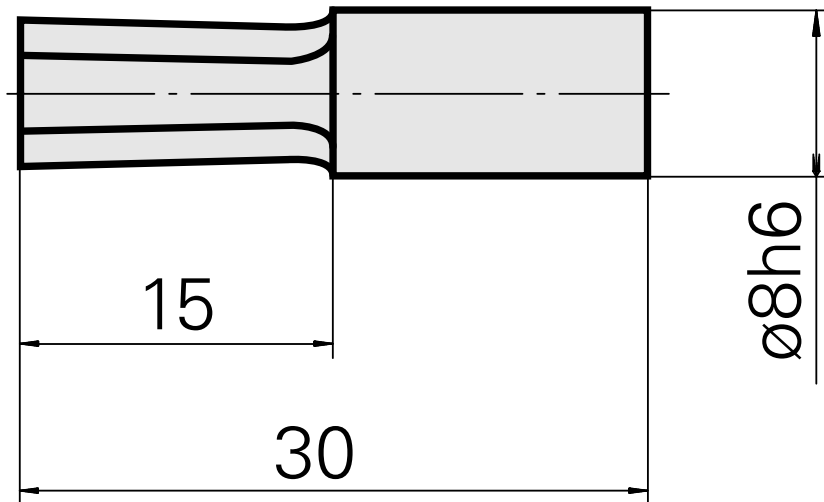

Räumdorn SW6 mm

Technische Daten

WZH Zubehörkategorie	Räumdorn
Aufnahme	SW6 mm
Werkzeugaufnahme	8mm

Dokumente

Für dieses Produkt sind keine Downloads vorhanden