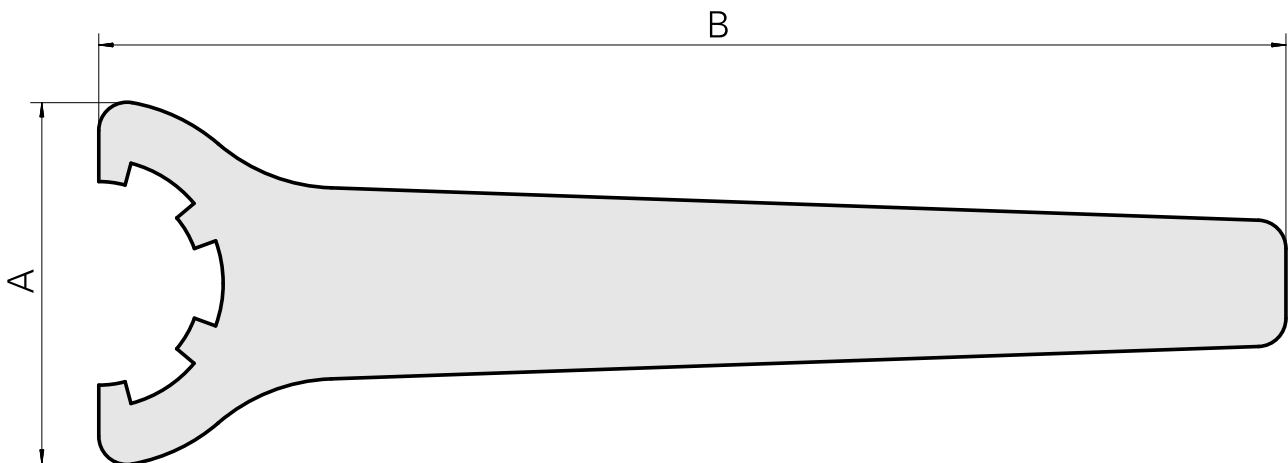

## Chiave

### Caratteristiche tecniche

<b>Categoria acces. portautensile</b>	Attrezzo per pinze di serrag.
<b>Attacco</b>	ER40
<b>Tipo pinza di serraggio</b>	ER 40
<b>Tipo dado di serraggio</b>	Filettatura interna
<b>Strumento per pinze</b>	Chiave dado di serraggio