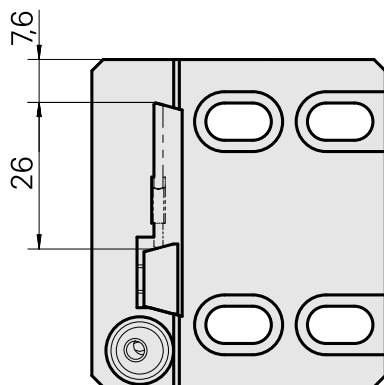

## Stechhaltestück Trapez 26x5, horizontal einstellbar

### Technische Daten

Antrieb	nicht angetrieben
Kühlung	außen
Druck	20 bar
Aufnahme	Trapez 26x5
X [mm]	56
Y [mm]	–
Z [mm]	15
Produkte INDEX TRAUB	C100