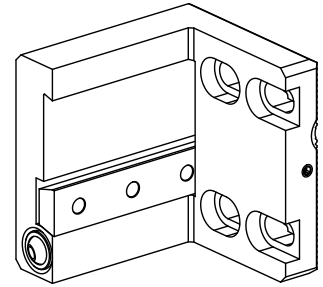

## Stechhaltestück Trapez 26x5, horizontal einstellbar

### Technische Daten

Antrieb	nicht angetrieben
Kühlung	außen
Druck	20 bar
Aufnahme	Trapez 26x5
X [mm]	56
Y [mm]	–
Z [mm]	15
Produkte INDEX TRAUB	C100