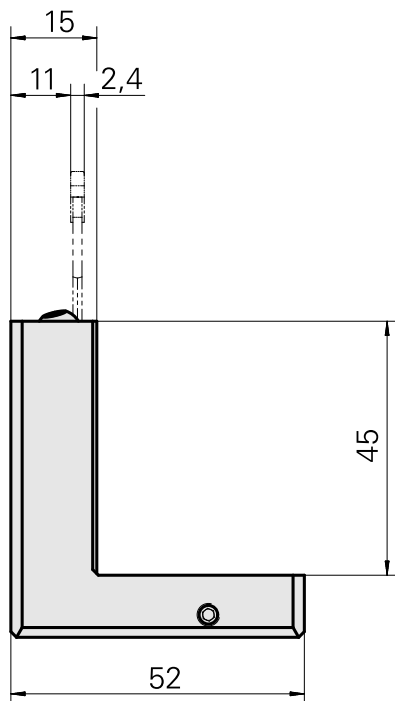

## Stechhaltestück Trapez 26x5, horizontal einstellbar

### Technische Daten

Antrieb	nicht angetrieben
Kühlung	außen
Druck	20 bar
Aufnahme	Trapez 26x5
X [mm]	56
Y [mm]	–
Z [mm]	15
Produkte INDEX TRAUB	C100