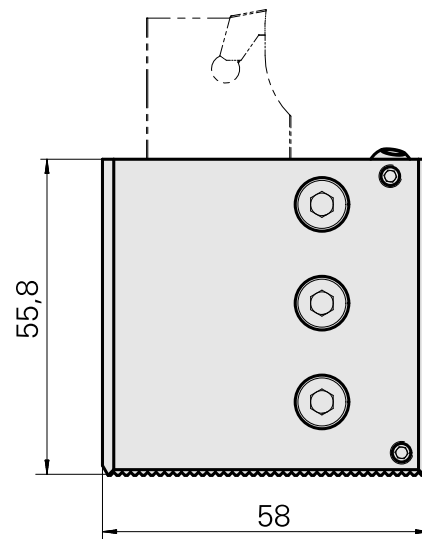

## Stechhaltestück Trapez 26x5, horizontal einstellbar

### Technische Daten

Antrieb	nicht angetrieben
Kühlung	außen
Druck	20 bar
Aufnahme	Trapez 26x5
X [mm]	56
Y [mm]	–
Z [mm]	15
Produkte INDEX TRAUB	C100