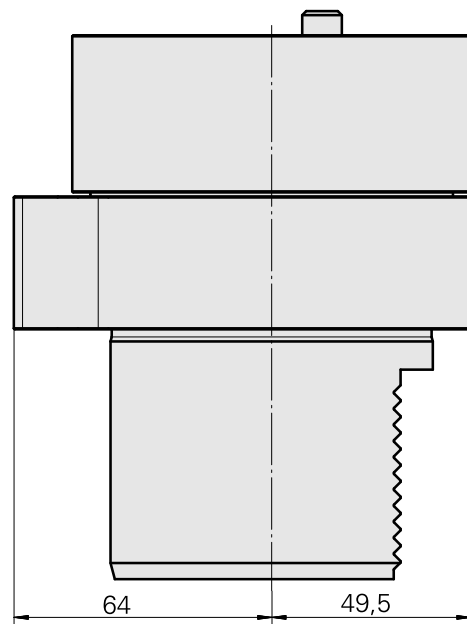

### Technische Daten

WZH Zubehörkategorie

Adapter für Voreinstellgeräte

Aufnahme

D80 für Voreinstellgeräte

Werkzeugaufnahme

Schaft 36