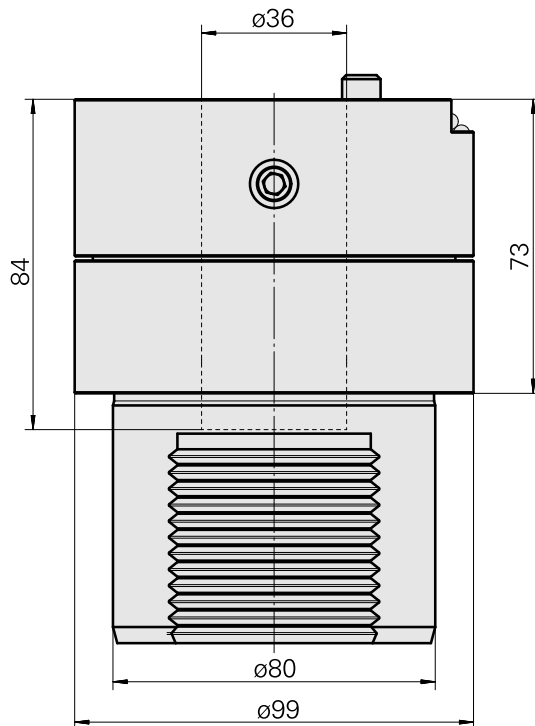

## Voreinst. D80/Schaft36

### Technische Daten

WZH Zubehörkategorie

Adapter für Voreinstellgeräte

Aufnahme

D80 für Voreinstellgeräte

Werkzeugaufnahme

Schaft 36