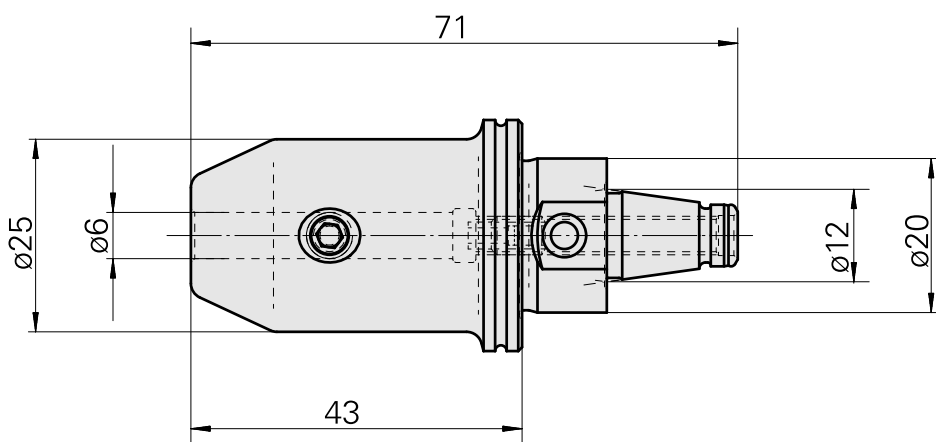

WFB 20-12 D6

Technische Daten

WZH Zubehörkategorie

WFB 20-12

Aufnahme

D6

Schnellwechseleinsätze

Weldon-Aufnahme

Dokumente

Für dieses Produkt sind keine Downloads vorhanden

Zubehör

Optionales Zubehör

weiteres Zubehör

[Stellschraube W&F M 5x10](#)

Artikel-Id : 10674886
frühere Artikel-Id : 326793

[Spannschraube/W&F M 6x 6 \(106AWS\)](#)

Artikel-Id : 10565283
frühere Artikel-Id : 326789
