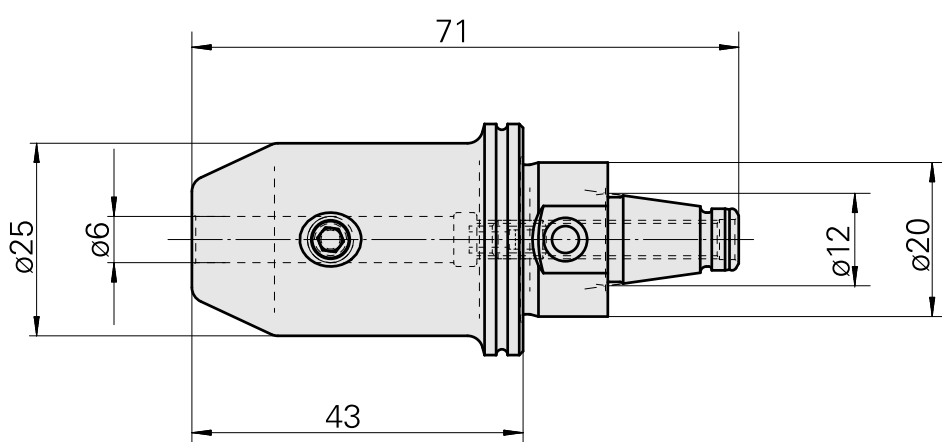

WFB 20-12 D6

Données techniques

Catégorie d'accessoires PO

WFB 20-12

Attachement

D6

Inserts à changement rapide

attachement Weldon

Documents

Aucun téléchargement n'est disponible pour ce produit

Accessoires

Accessoires optionnels

Autres accessoires

[Vis de réglage M 5x10](#)

ID produit : 10674886

Ancienne ID produit : 326793

[Vis de serrage M 6x 6 \(106AWS\)](#)

ID produit : 10565283

Ancienne ID produit : 326789
