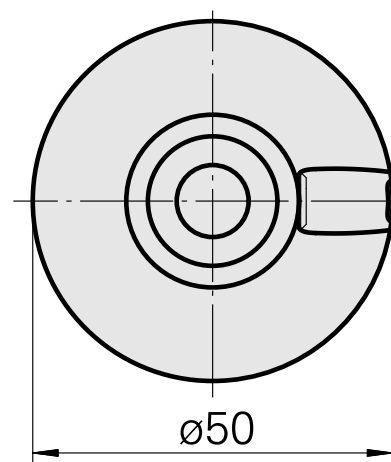

WFB 32-20 D10

Caratteristiche tecniche

| | |
|--------------------------------|----------------|
| Categoria acces. portautensile | WFB 32-20 |
| Attacco | D10 |
| Accessorio per cambio rapido | attacco Weldon |