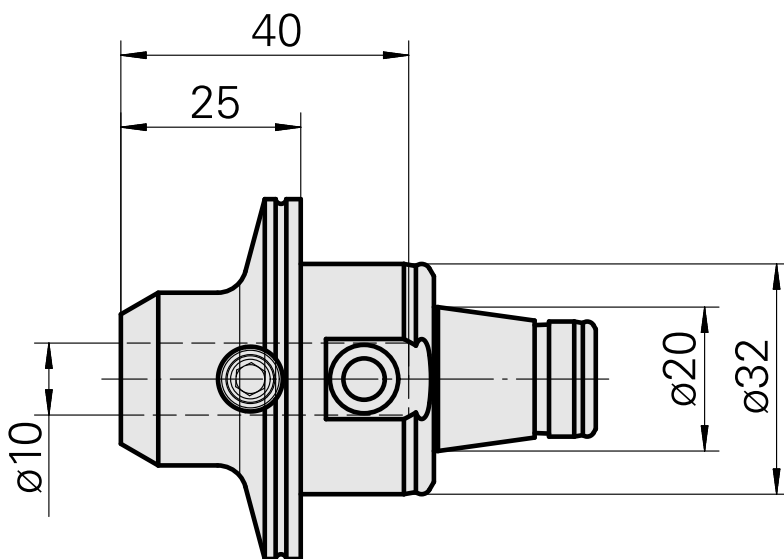

## WFB 32-20 D10

### Technische Daten

WZH Zubehörkategorie

WFB 32-20

Aufnahme

D10

Schnellwechseleinsätze

Weldon-Aufnahme