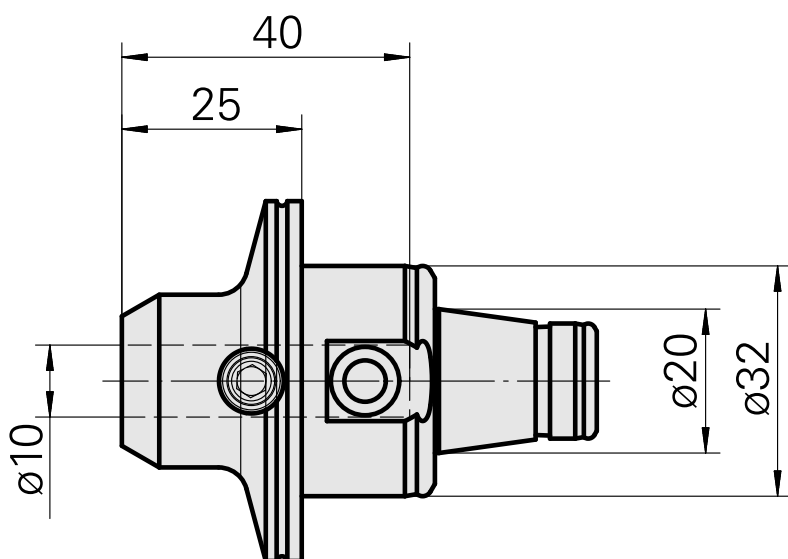

### Características técnicas

Catégorie d'accessoires PO

WFB 32-20

Attachement

D10

Inserts à changement rapide

attachement Weldon