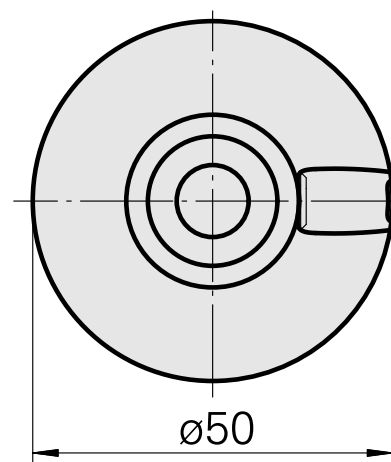

### Características técnicas

Catégorie d'accessoires PO

WFB 32-20

Attachement

D10

Inserts à changement rapide

attachement Weldon