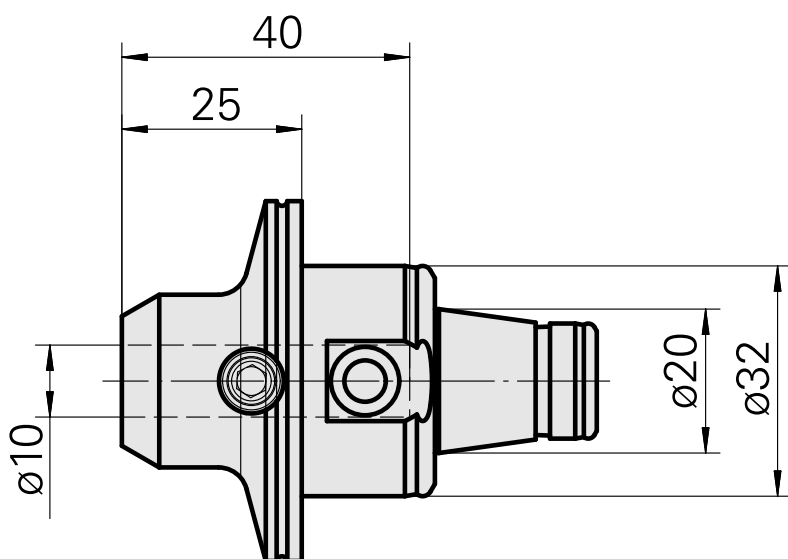

WFB 32-20 D10

Caratteristiche tecniche

| | |
|--------------------------------|----------------|
| Categoria acces. portautensile | WFB 32-20 |
| Attacco | D10 |
| Accessorio per cambio rapido | attacco Weldon |