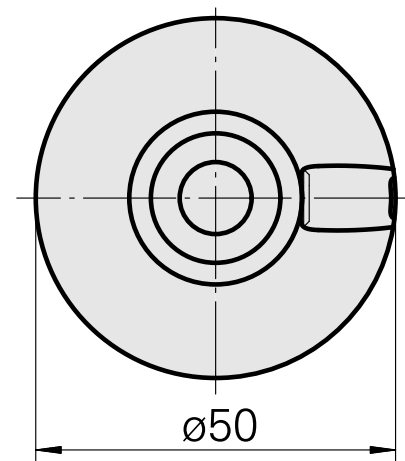

### Technische Daten

WZH Zubehörkategorie

WFB 32-20

Aufnahme

D10

Schnellwechseleinsätze

Weldon-Aufnahme