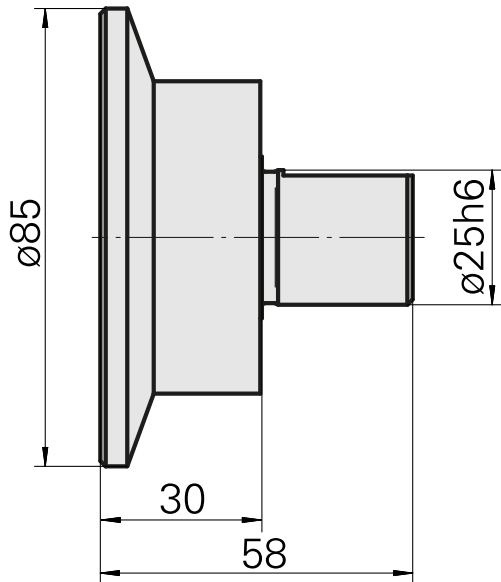

Bar stop D85 (3.35 "), live

Technical data

Drive	not live
Mounting	D85
X [mm]	-
Y [mm]	-
Z [mm]	30 (1.18)

INDEX TRAUB products

C42/65 • G160 • ABC • B400 • C100
• C200 • G200 • G200.2 • G220 •
G250 • TNX65/42 • TNA400.2 •
B500 • TNA500.2 • G420 • G400.2
• G500 • G520 • ABC.2 • G300.2
• G320.2 • B400.3 • B500.3 •
TNA400.3 • TNA500.3