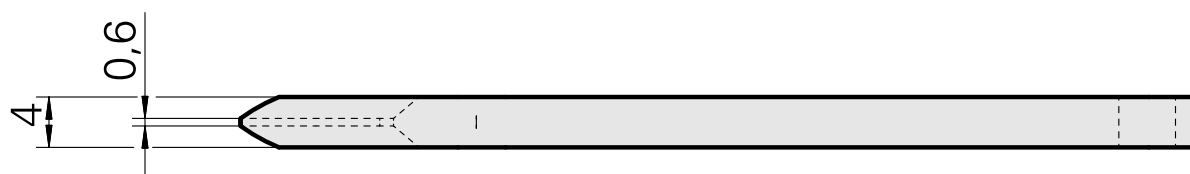

Spannschlüssel ER8-MS

Technische Daten

WZH Zubehörkategorie	Werkzeug für Spannzangen
Aufnahme	ER8
Spannzangentyp	ER8
Spannmuttertyp	Innengewinde HF-Spindeln
Werkzeug für Spannzangen	Spannmutterschlüssel