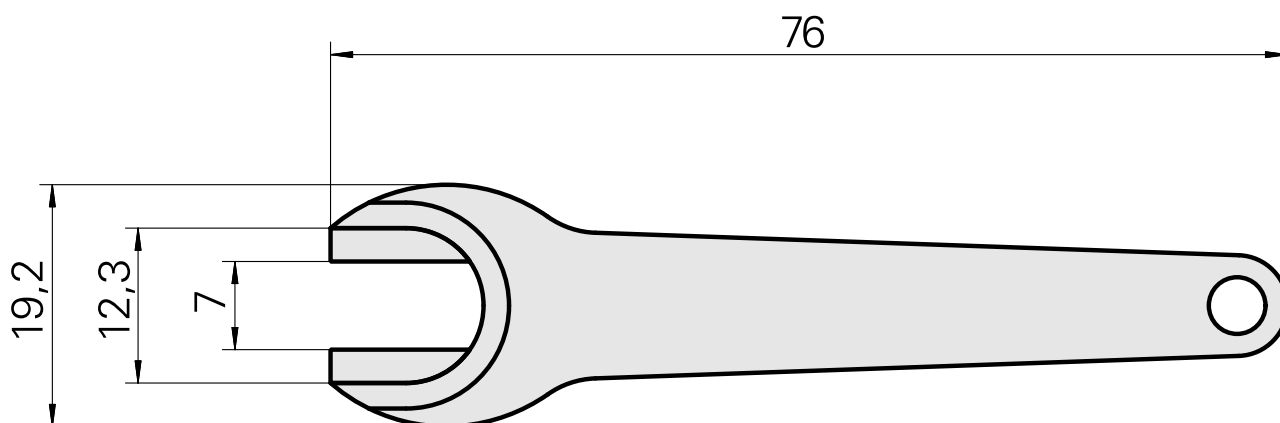

Spannschlüssel ER8-MS

Technische Daten

WZH Zubehörkategorie	Werkzeug für Spannzangen
Aufnahme	ER8
Spannzangentyp	ER8
Spannmuttertyp	Innengewinde HF-Spindeln
Werkzeug für Spannzangen	Spannmutterschlüssel