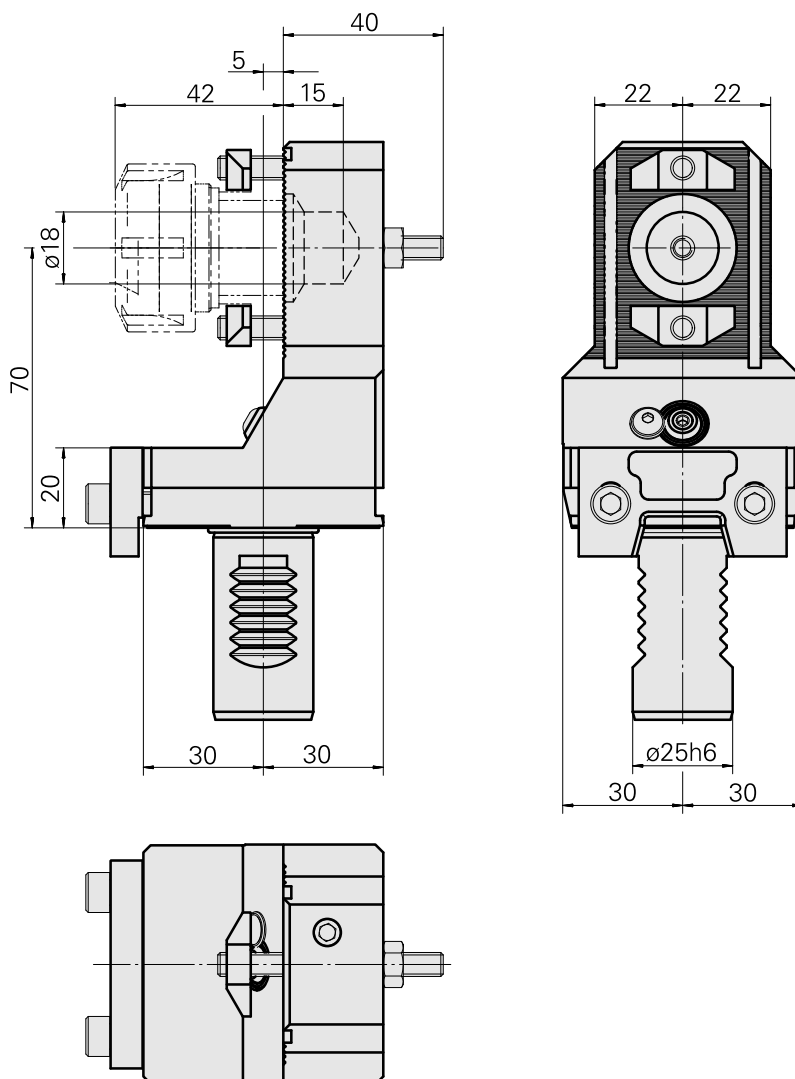

### Caratteristiche tecniche

|                             |  |
|-----------------------------|--|
| <b>Gambo VDI</b>            | VDI 25   |
| <b>Azionamento</b>          | non azionato                                   |
| <b>Fissaggio VDI</b>        | barra V  |
| <b>Pressione</b>            | 20 bar   |
| <b>ruotabile di 180°</b>    | sì   |
| <b>X [mm]</b>               | 70   |
| <b>Y [mm]</b>               | -  |
| <b>Z [mm]</b>               | -5   |
| <b>Prodotti INDEX TRAUB</b> | C42/65 • G160 • ABC • G200 •<br>G200.2 • ABC.2 |