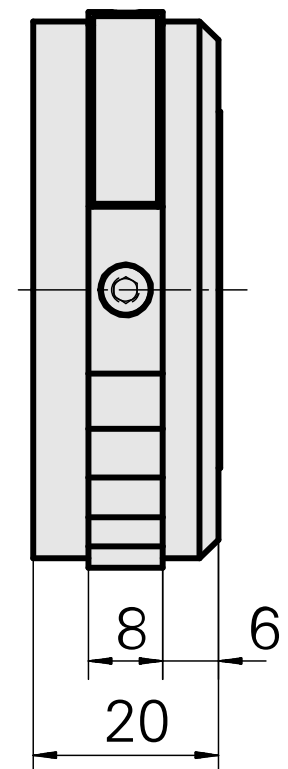

## Rullo di goffratura, D60 mm

### Caratteristiche tecniche

Categoria acces. portautensile

Rullo marcatore