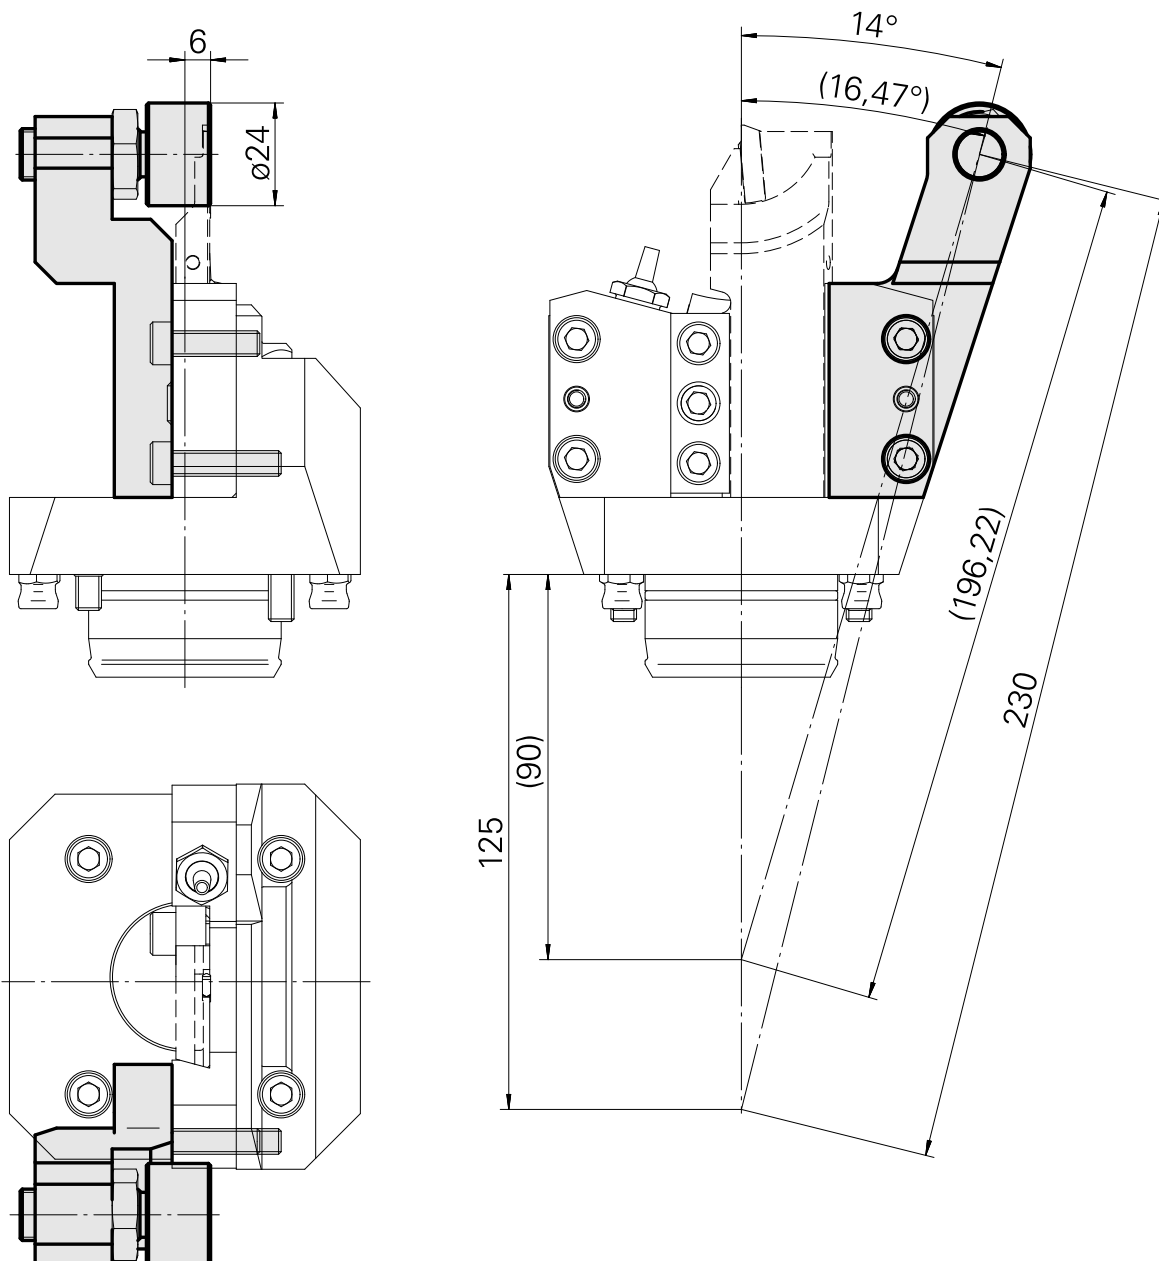

Encosto do material, móvel

Características técnicas

Acionamento

Produtos INDEX TRAUB

não acionado

TNL32-11 compact • TNL32 •
TNL20-11 • TNL32 compact •
TNK40.2-10 • TNL20 • TNL32-10 •
TNL32-11 • TNL32-7 • TNL32-7B •
TNL32-8 • TNL32-9 • TNL32-9P •
TNL32P • TNK40.2-8 • TNL20.2