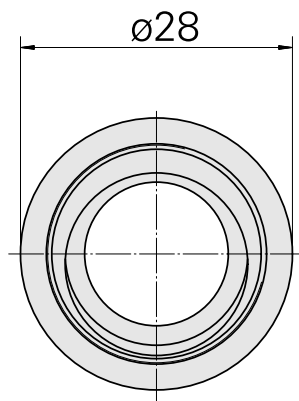

Spannmutter M24x1 HI-Q/ ERM 20

Technische Daten

WZH Zubehörkategorie

Spannmutter

Aufnahme

ER20

Spannzangentyp

ER20

Spannmuttertyp

Innengewinde Durchm. reduziert

Dokumente

Für dieses Produkt sind keine Downloads vorhanden