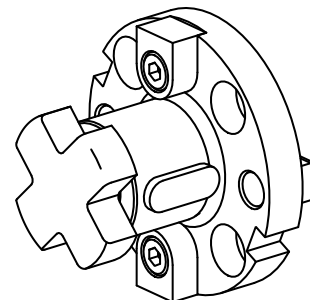

## Pièce porte- fraise Arbre porte- fraise

### Données techniques

Entraînement

non entraîné

Attachement

Arbre porte- fraise D22

X [mm]

–

Y [mm]

–

Z [mm]

–

Produits INDEX TRAUB

A100 • C42/65 • G160 • G300 •  
G400 • MS32C • MS52C • TNX80  
• V100 • V200 • A200-6 • ABC  
• B400 • C100 • C200 • G200 •  
G200.2 • G220 • G250 • MS16-6  
• MS22-6 • MS22-8 • MS32-6.2 •  
MS40-6 • MS40-8 • TNX65/42 •  
V160C • V160G • V300 • TNA400.2  
• ABC.2 • G300.2 • G320.2 • B400.3  
• TNA400.3