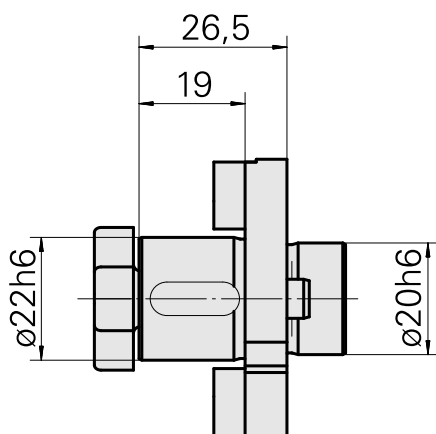

### Données techniques

Entraînement

non entraîné

Attachement

Arbre porte- fraise D22

X [mm]

–

Y [mm]

–

Z [mm]

–

Produits INDEX TRAUB

A100 • C42/65 • G160 • G300 •  
G400 • MS32C • MS52C • TNX80  
• V100 • V200 • A200-6 • ABC  
• B400 • C100 • C200 • G200 •  
G200.2 • G220 • G250 • MS16-6  
• MS22-6 • MS22-8 • MS32-6.2 •  
MS40-6 • MS40-8 • TNX65/42 •  
V160C • V160G • V300 • TNA400.2  
• ABC.2 • G300.2 • G320.2 • B400.3  
• TNA400.3