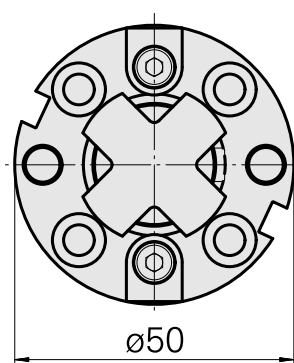

## Pièce porte- fraise Arbre porte- fraise

### Données techniques

Entraînement

non entraîné

Attachement

Arbre porte- fraise D22

X [mm]

–

Y [mm]

–

Z [mm]

–

Produits INDEX TRAUB

A100 • C42/65 • G160 • G300 •  
G400 • MS32C • MS52C • TNX80  
• V100 • V200 • A200-6 • ABC  
• B400 • C100 • C200 • G200 •  
G200.2 • G220 • G250 • MS16-6  
• MS22-6 • MS22-8 • MS32-6.2 •  
MS40-6 • MS40-8 • TNX65/42 •  
V160C • V160G • V300 • TNA400.2  
• ABC.2 • G300.2 • G320.2 • B400.3  
• TNA400.3