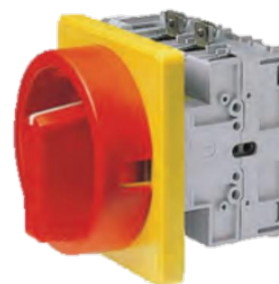

Hauptsch.4*125Agesch.N/24VAusl 312659

Características técnicas

Módulos elétricos	Disjuntor/interrupt. principal
Comprimento	166.5 Millimeter
Largura	96 Millimeter
Altura	132 Millimeter
Seção transversal	70 Square millimeter
N.º fios/polos (ST)	4 Piece
Intensidade da corrente	125 Ampere
Tensão	125 Volt
Classe de proteção	IP65

De momento, não está disponível uma visão de 3 lados para esse produto