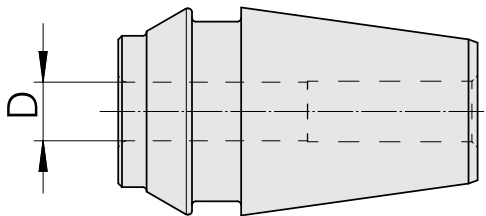

## ER-Schrumpfspannzange ER16 3mm

### Technische Daten

<b>WZH Zubehörkategorie</b>	ER-Schrumpfspannzange
<b>Aufnahme</b>	ER16
<b>Werkzeugaufnahme</b>	3mm
<b>Spannzangentyp</b>	ER16