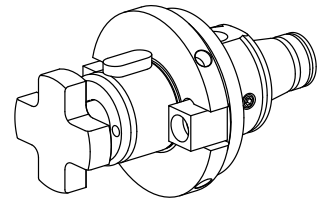

### Données techniques

Catégorie d'accessoires PO

WFB 32-20

Attachement

Arbre porte- fraise D27

Inserts à changement rapide

attachement porte fraise

---