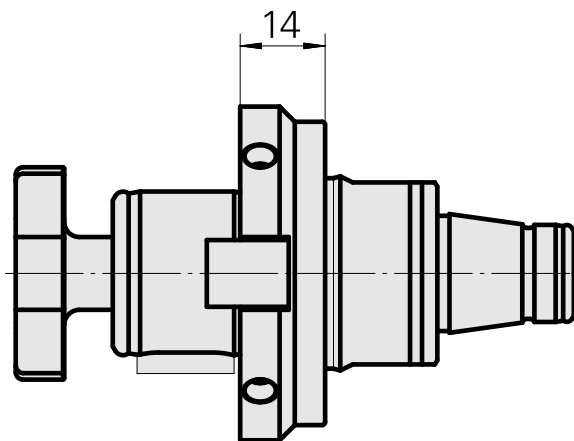

### Technical data

WZH Zubehörkategorie

WFB 32-20

Aufnahme

Fräswelle D27

Schnellwechseleinsätze

Fräsdornaufnahme

---