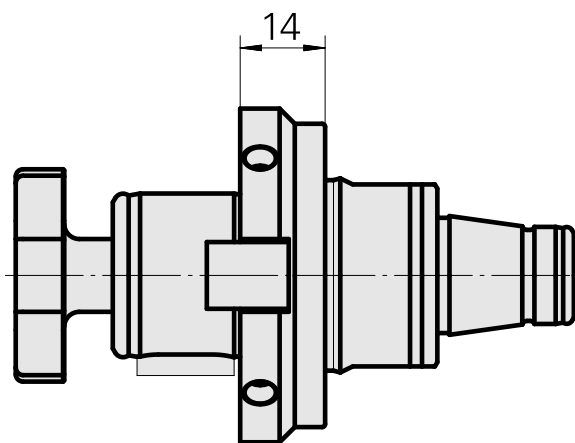

### Données techniques

Catégorie d'accessoires PO

WFB 32-20

Attachement

Arbre porte- fraise D27

Inserts à changement rapide

attachement porte fraise

---