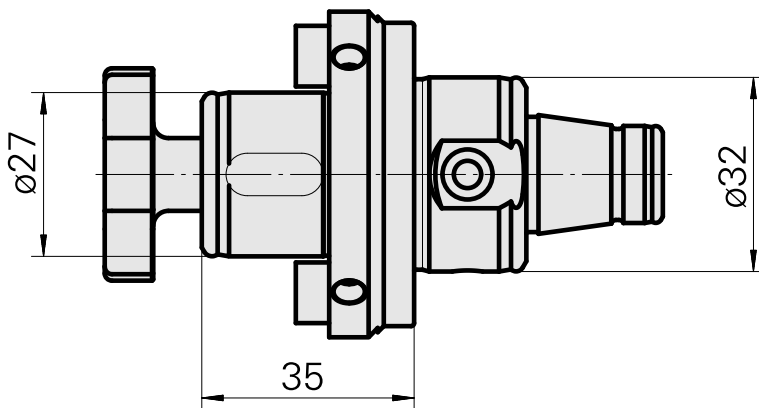

### Technical data

WZH Zubehörkategorie

WFB 32-20

Aufnahme

Fräswelle D27

Schnellwechseleinsätze

Fräsdornaufnahme

---