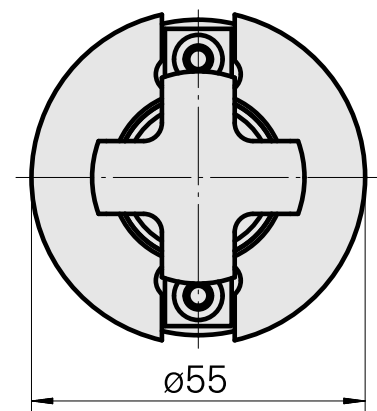

### Données techniques

Catégorie d'accessoires PO

WFB 32-20

Attachement

Arbre porte- fraise D27

Inserts à changement rapide

attachement porte fraise

---