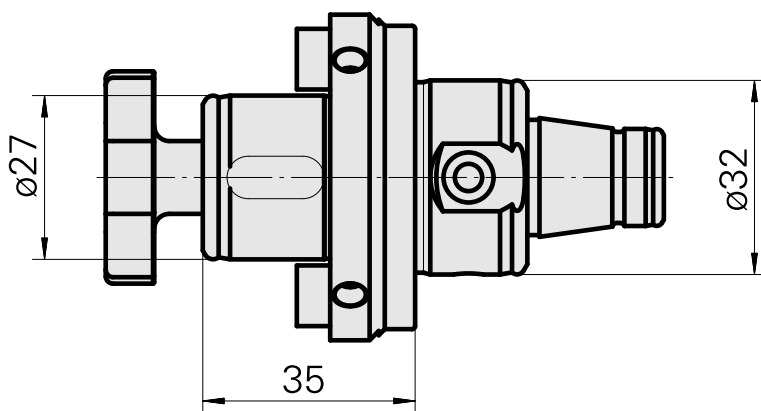

### Données techniques

Catégorie d'accessoires PO

WFB 32-20

Attachement

Arbre porte- fraise D27

Inserts à changement rapide

attachement porte fraise

---