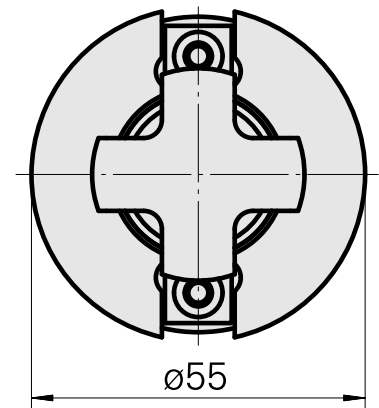

### Technical data

WZH Zubehörkategorie

WFB 32-20

Aufnahme

Fräswelle D27

Schnellwechseleinsätze

Fräsdornaufnahme

---