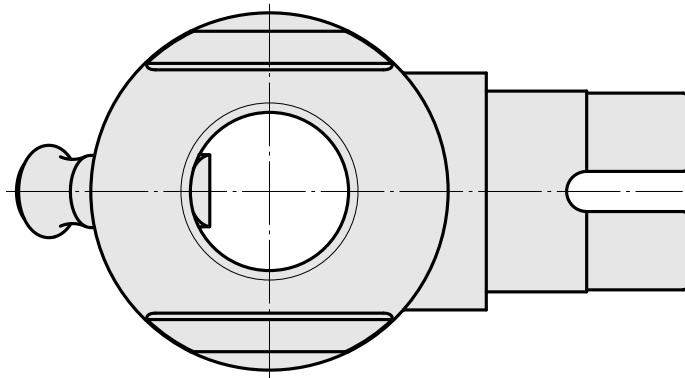

## Adapter Montagehilfe VDI 40

### Technische Merkmale

WZH Zubehörkategorie

Adapter Montagehilfe

Werkzeugaufnahme

VDI 40