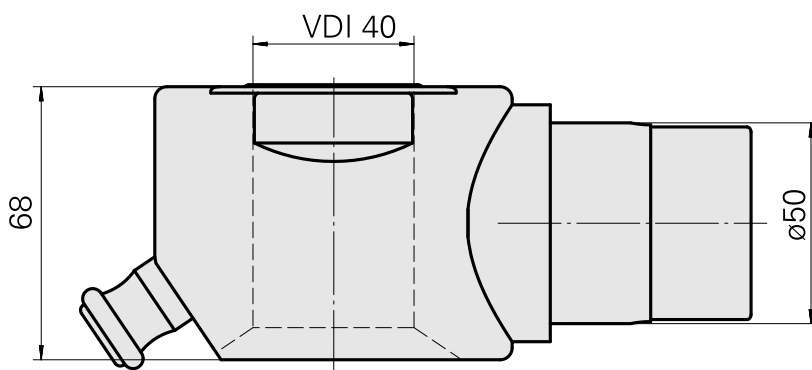

## Adapter Montagehilfe VDI 40

### Technische Merkmale

WZH Zubehörkategorie

Adapter Montagehilfe

Werkzeugaufnahme

VDI 40