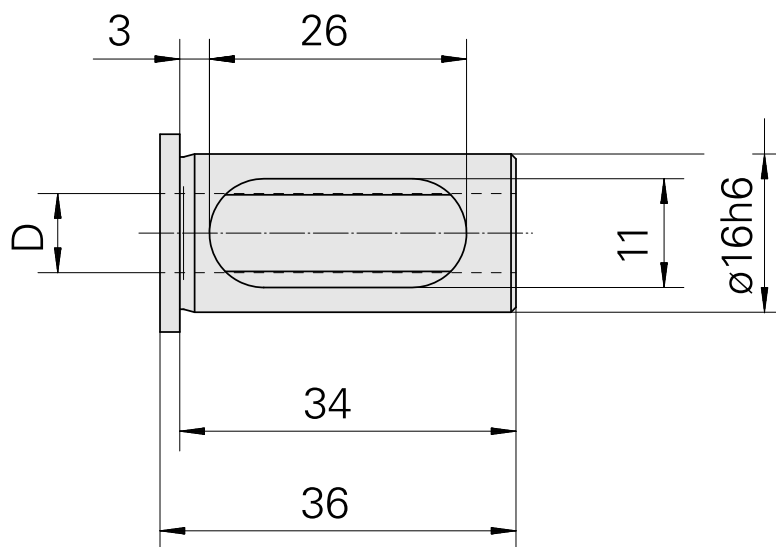

Bussola attacco con manicotto D16/ 11mm

Caratteristiche tecniche

Categoria acces. portautensile	Bussola attacco con manicotto
Attacco	D16
Attacco per utensile	11mm

Documenti

Non sono disponibili download per questo prodotto