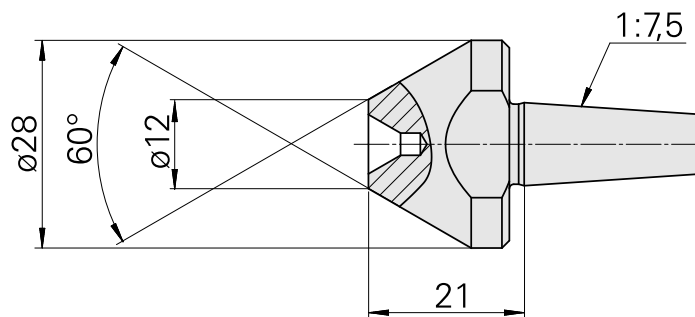

## Zentrierspitze, 60° D28 mm für Hohlkörper

### Technische Daten

WZH Zubehörkategorie

Zentrierspitze, universal

Aufnahme

D11,2/Kegel 1:7,5