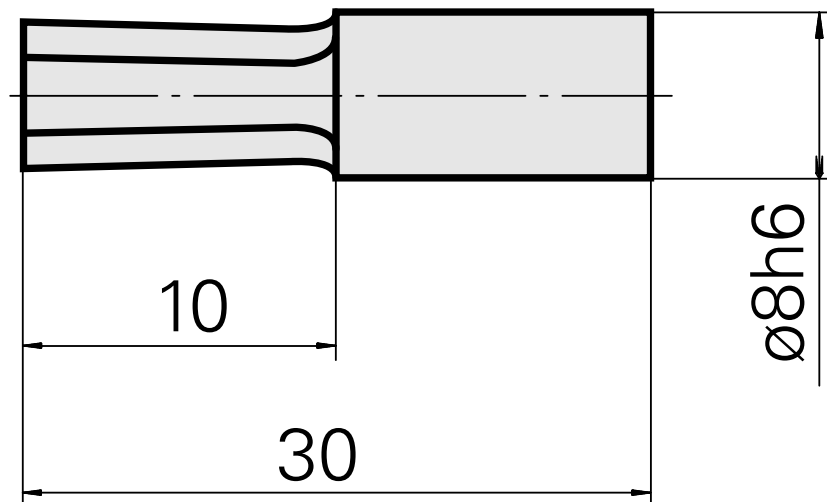

## Räumdorn SW2,5 mm

### Technische Daten

WZH Zubehörkategorie	Räumdorn
Aufnahme	SW2,5 mm
Werkzeugaufnahme	8mm