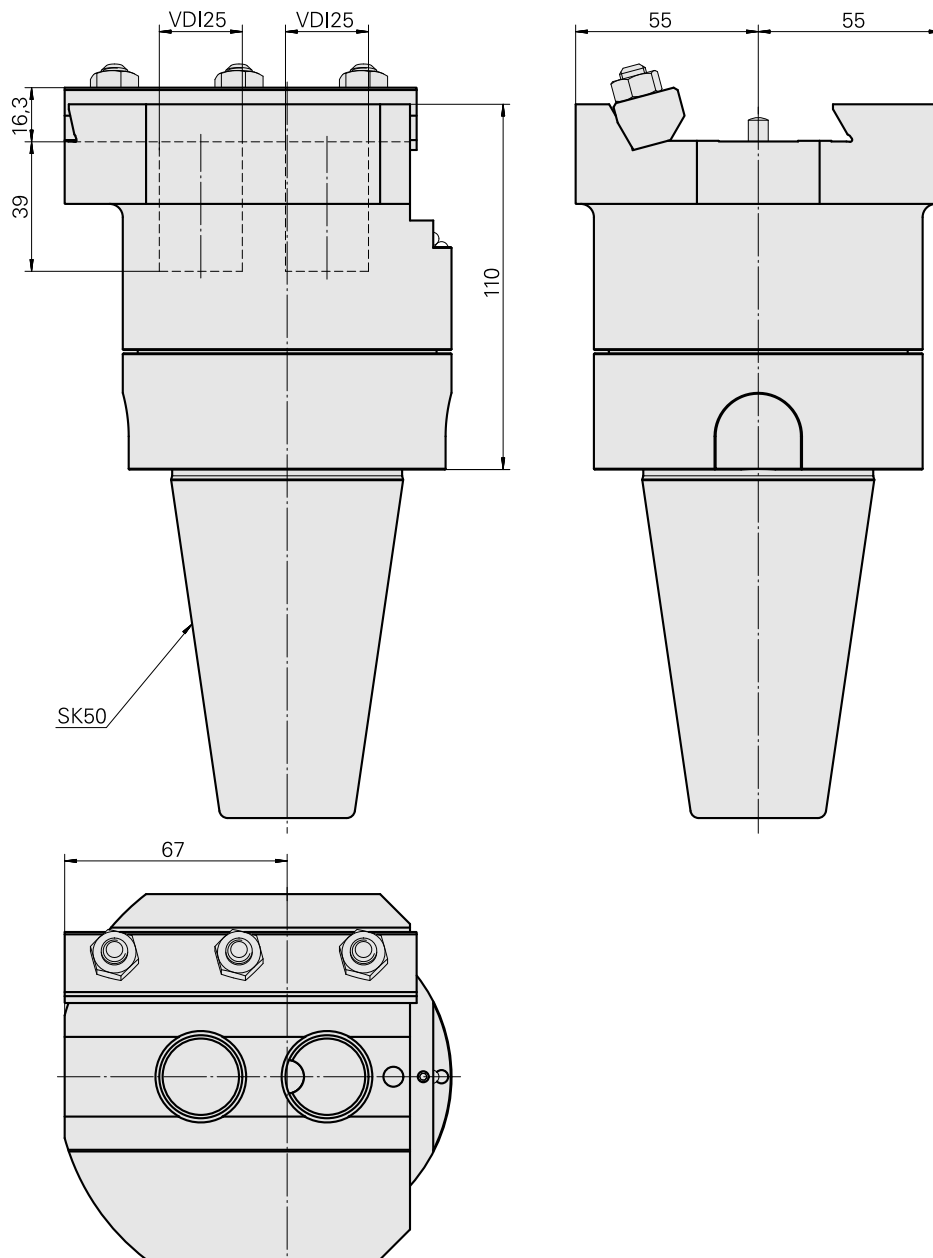

Voreinst. SK50/ABC

Technische Merkmale

WZH Zubehörkategorie

Adapter für Voreinstellgeräte

Aufnahme

SK50 für Voreinstellgeräte

Werkzeugaufnahme

Prisma-Aufnahme ABC