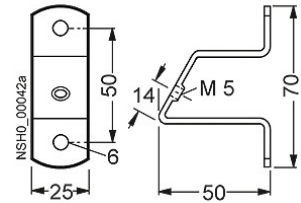

Befestigungswinkel

Technische Daten

Elektrische Baugruppen	Klemme
Länge	70 Millimeter
Breite	25 Millimeter
Höhe	50 Millimeter

Für dieses Produkt ist aktuell keine 3-Seiten-Ansicht verfügbar

Dokumente

Produkthinweise